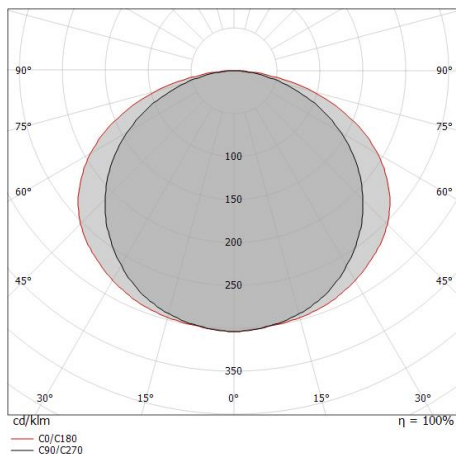

Ribbon HE 160 LEDs/m

Светодиодная полоса

1 topLED 60 W DC 24 V | 12 W/m | 1537.8 Lm/m | CRI 83+

C00506WHWDI

Технические данные

Длина	5000 mm
Taglio minimo	50 mm
Тип	Светодиодная полоса
Место установки	Стена - Потолок
Место установки	Интерьерное освещение
Источник света	СИД
Circuit structure	topLED
Оптика	Рассеянный свет
Light emission direction	upward
Номинальная мощность	60 W DC
Световой поток (источник)	7689 lm
Цветовая температура / Tone	3000 K
Коэффициент цветопередачи	83+ Ra
Пост.ток / пост. напряжение	CV
Класс изоляции	3
IP	IP20
Испытание нити накаливания	Нет
прямая установка на нормально возгорающиеся поверхности	Да
СЕ	Да
Драйвер прилагается	Нет
Изделие с регулиацией яркости света	DALI - 1-10V
Поворотный механизм	Нет
Откидной механизм	Нет
Возможность установки на тротуаре	Нет
Способность выдерживать вес транспорта	Нет
Провод прилагается	Да
Длина кабеля	0.2 m
Обработка полимерами	Нет
Тип светового излучения	Одинарное излучение
Длина	5000 mm
Вес нетто	0.36 Kg
Защита от электростатических разрядов	Нет
Защита от перенапряжения	Нет

Класс энергоэффективности

Этот продукт содержит источник света класса энергоэффективности E.

Иlluminotechnical Особенности

Light Output Ratio (LOR)	100 %
Световой поток (источник)	7689 lm
Световой поток светильника	7689 lm
Consumption	60 W
КПД светильника	128 lm/W
Температура цвета	3000 K
Standard Deviation of Colour Matching	3 Step MacAdam
Стандартная температура рабочей среды	-20 / +45°C

LED Life / Failure Ratio

L70 B50 C0 50000h

UGR

UGR axial	29.9
UGR transversal	31.9
X=4H Y=8H	S=0.25H
Reflection factor	70/50/20

OPTICAL

Оптика C90/C270	117°
Оптика C0/C180	134°
Light distribution simmetry	Symmetrical 2 assis

Distance [m]	Cone diameter [m]	illuminance [lx]
0.5	1.62 2.36	E(0°) 9351 E(C90) 680 E(C0) 279
1.0	3.24 4.71	E(0°) 2338 E(C90) 170 E(C0) 70
1.5	4.86 7.07	E(0°) 1039 E(C90) 76 E(C0) 31
2.0	6.48 9.42	E(0°) 584 E(C90) 43 E(C0) 17
2.5	8.10 11.78	E(0°) 374 E(C90) 27 E(C0) 11
3.0	9.71 14.14	E(0°) 260 E(C90) 19 E(C0) 8