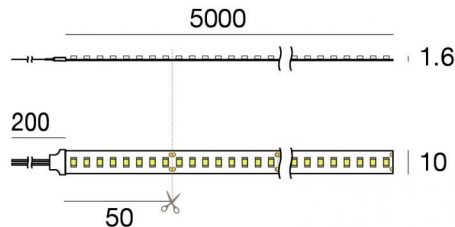

Ribbon HE 160 LEDs/m

Светодиодная полоса

1 topLED 60 W DC 24 V | 12 W/m | 1537.8 Lm/m | CRI 83+

C00506WHWDI

Технические данные

Длина	5000 mm
Taglio minimo	50 mm
Тип	Светодиодная полоса
Место установки	Стена - Потолок
Место установки	Интерьерное освещение
Источник света	СИД
Circuit structure	topLED
Оптика	Рассеянный свет
Light emission direction	upward
Номинальная мощность	60 W DC
Световой поток (источник)	7689 lm
Цветовая температура / Tone	3000 K
Коэффициент цветопередачи	83+ Ra
Пост.ток / пост. напряжение	CV
Класс изоляции	3
IP	IP20
Испытание нити накаливания	Нет
прямая установка на нормально возгорающиеся поверхности	Да
СЕ	Да
Драйвер прилагается	Нет
Изделие с регулиацией яркости света	DALI - 1-10V
Поворотный механизм	Нет
Откидной механизм	Нет
Возможность установки на тротуаре	Нет
Способность выдерживать вес транспорта	Нет
Провод прилагается	Да
Длина кабеля	0.2 m
Обработка полимерами	Нет
Тип светового излучения	Одинарное излучение
Длина	5000 mm
Вес нетто	0.36 Kg
Защита от электростатических разрядов	Нет
Защита от перенапряжения	Нет

Ribbon HE 160 LEDs/m

Светодиодная полоса | 1 topLED 60 W DC 24 V | 12 W/m | 1537.8 Lm/m | CRI 83+
C00506WHWDI

Single emission led strip for indoor application. The warm white LED light source with a diffused light distribution is composed of 800 striped LEDs with CCT of 3000 K and a CRI 83+; the source luminous flux is 7689 lm, with a 128.2 lm/W nominal luminous efficacy.