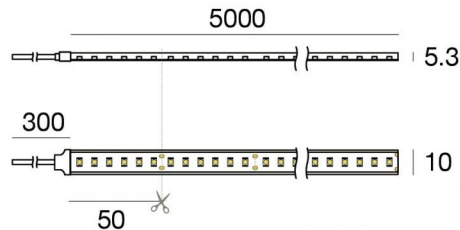

Silicone 120 LEDs/m

Светодиодная полоса
1 topLED 48 W DC 24 V | 9.6 W/m | 898 Lm/m | CRI 90
C00502WHNDI

Технические данные	
Длина	5000 mm
Taglio minimo	50 mm
Тип	Светодиодная полоса
Место установки	Стена - Потолок
Место установки	Наружное освещение
Источник света	СИД
Circuit structure	topLED
Оптика	Рассеянный свет
Light emission direction	upward
Номинальная мощность	48 W DC
Световой поток (источник)	4490 lm
Цветовая температура / Tone	4000 K
Коэффициент цветопередачи	90 Ra
Пост.ток / пост. напряжение	CV
Класс изоляции	3
IP	IP67
Испытание нити накаливания	Нет
прямая установка на нормально возгорающиеся поверхности	Да
СЕ	Да
Драйвер прилагается	Нет
Изделие с регулиацией яркости света	DALI - 1-10V
Поворотный механизм	Нет
Откидной механизм	Нет
Возможность установки на тротуаре	Нет
Способность выдерживать вес транспорта	Нет
Провод прилагается	Да
Длина кабеля	0.3 m
Обработка полимерами	Нет
Тип светового излучения	Одинарное излучение
Длина	5000 mm
Вес нетто	0.4 Kg
Защита от электростатических разрядов	Нет
Защита от перенапряжения	Нет

C-E400002
Push and Simply Dim - DALI-2 Controller

Silicone 120 LEDs/m

Светодиодная полоса | 1 topLED 48 W DC 24 V | 9.6 W/m | 898 Lm/m | CRI 90
C00502WHNDI

Single emission led strip for outdoor application. The natural white LED light source with a diffused light distribution is composed of 600 striped LEDs with CCT of 4000 K and a CRI 90; the source luminous flux is 4490 lm, with a 93.5 lm/W nominal luminous efficacy.

The device body is made of silicone and features a transparent finish. The ingress protection degree is IP67; the total weight is of 0.4 kg. The power supply driver is not provided and is to be ordered separately.

The total absorbed power is 48 W. The power supply cable is included and features a 0.3 m length.

The device features protection class III and can be wall lights or ceiling-mounted.

Compliant with the EN 60598-1 standard and its specific provisions.