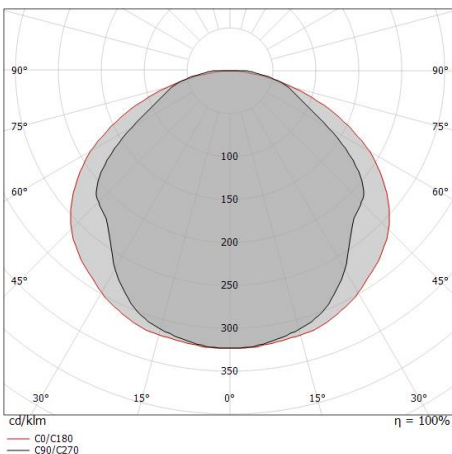

Класс энергоэффективности

Этот продукт содержит источник света класса энергоэффективности F.

Иlluminotechnical Особенности

Light Output Ratio (LOR)	100 %
Световой поток (источник)	4490 lm
Световой поток светильника	4490 lm
Consumption	48 W
КПД светильника	93 lm/W
Температура цвета	4000 K
Standard Deviation of Colour Matching	3 Step MacAdam
Коэффициент цветопередачи	90 Ra
Стандартная температура рабочей среды	-20 / +45°C

LED Life / Failure Ratio

L70 B50 C0 50000h

UGR

UGR axial	28,2
UGR transversal	28,8
X=4H Y=8H	S=0.25H
Reflection factor	70/50/20

OPTICAL

Оптика C90/C270	112°
Оптика C0/C180	127°
Light distribution simmetry	Symmetrical 2 assis

Distance [m]	Cone diameter [m]	illuminance [lx]	E(0°)	E(C90)	E(C0)
0.5	1.48 2.02	5805 510 253	56.0°	63.7°	
1.0	2.97 4.05	1451 127 63	56.0°	63.7°	
1.5	4.45 6.07	645 57 28	56.0°	63.7°	
2.0	5.93 8.08	363 32 16	56.0°	63.7°	
2.5	7.41 10.12	232 20 10	56.0°	63.7°	
3.0	8.90 12.14	161 14 7	56.0°	63.7°	