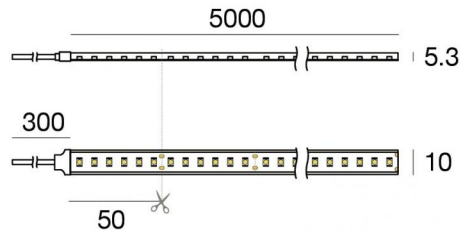

Silicone 120 LEDs/m

Светодиодная полоса
1 topLED 48 W DC 24 V | 9.6 W/m | 808 Lm/m | CRI 90
C00502WHMDI

Технические данные	
Длина	5000 mm
Taglio minimo	50 mm
Тип	Светодиодная полоса
Место установки	Стена - Потолок
Место установки	Наружное освещение
Источник света	СИД
Circuit structure	topLED
Оптика	Рассеянный свет
Light emission direction	upward
Номинальная мощность	48 W DC
Световой поток (источник)	4040 lm
Цветовая температура / Tone	2700 K
Коэффициент цветопередачи	90 Ra
Пост.ток / пост. напряжение	CV
Класс изоляции	3
IP	IP67
Испытание нити накаливания	Нет
прямая установка на нормально возгорающиеся поверхности	Да
СЕ	Да
Драйвер прилагается	Нет
Изделие с регулиацией яркости света	DALI - 1-10V
Поворотный механизм	Нет
Откидной механизм	Нет
Возможность установки на тротуаре	Нет
Способность выдерживать вес транспорта	Нет
Провод прилагается	Да
Длина кабеля	0.3 m
Обработка полимерами	Нет
Тип светового излучения	Одинарное излучение
Длина	5000 mm
Вес нетто	0.4 Kg
Защита от электростатических разрядов	Нет
Защита от перенапряжения	Нет

 C-E400002
Push and Simply Dim - DALI-2 Controller (1 - 5 art.)

Silicone 120 LEDs/m

Светодиодная полоса | 1 topLED 48 W DC 24 V | 9.6 W/m | 808 Lm/m | CRI 90
C00502WHMDI

Single emission led strip for outdoor application. The super warm white LED light source with a diffused light distribution is composed of 600 stripled LEDs with CCT of 2700 K and a CRI 90; the source luminous flux is 4040 lm, with a 84.2 lm/W nominal luminous efficacy.

The device body is made of silicone and features a transparent finish. The ingress protection degree is IP67; the total weight is of 0.4 kg. The power supply driver is not provided and is to be ordered separately.

The total absorbed power is 48 W. The power supply cable is included and features a 0.3 m length.

The device features protection class III and can be wall lights or ceiling-mounted.

Compliant with the EN 60598-1 standard and its specific provisions.