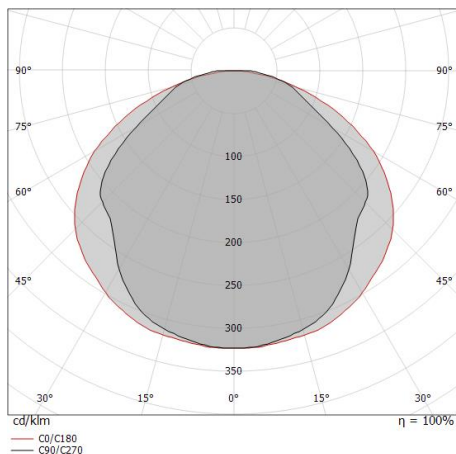

Silicone 120 LEDs/m

Светодиодная полоса
1 topLED 48 W DC 24 V | 9.6 W/m | 808 Lm/m | CRI 90
C00502WHMDI

Технические данные	
Длина	5000 mm
Taglio minimo	50 mm
Тип	Светодиодная полоса
Место установки	Стена - Потолок
Место установки	Наружное освещение
Источник света	СИД
Circuit structure	topLED
Оптика	Рассеянный свет
Light emission direction	upward
Номинальная мощность	48 W DC
Световой поток (источник)	4040 lm
Цветовая температура / Tone	2700 K
Коэффициент цветопередачи	90 Ra
Пост.ток / пост. напряжение	CV
Класс изоляции	3
IP	IP67
Испытание нити накаливания	Нет
прямая установка на нормально возгорающиеся поверхности	Да
СЕ	Да
Драйвер прилагается	Нет
Изделие с регулиацией яркости света	DALI - 1-10V
Поворотный механизм	Нет
Откидной механизм	Нет
Возможность установки на тротуаре	Нет
Способность выдерживать вес транспорта	Нет
Провод прилагается	Да
Длина кабеля	0.3 m
Обработка полимерами	Нет
Тип светового излучения	Одинарное излучение
Длина	5000 mm
Вес нетто	0.4 Kg
Защита от электростатических разрядов	Нет
Защита от перенапряжения	Нет

 C-E400002
Push and Simply Dim - DALI-2 Controller (1 - 5 art.)

Silicone 120 LEDs/m

Светодиодная полоса | 1 topLED 48 W DC 24 V | 9.6 W/m | 808 Lm/m | CRI 90
C00502WHMDI

Single emission led strip for outdoor application. The super warm white LED light source with a diffused light distribution is composed of 600 stripled LEDs with CCT of 2700 K and a CRI 90; the source luminous flux is 4040 lm, with a 84.2 lm/W nominal luminous efficacy.

Distance [m]	Cone diameter [m]	illuminance [lx]
0.5	1.48 2.02	E(0°) 5223 E(C90) 458 E(C0) 227
1.0	2.97 4.05	E(0°) 1306 E(C90) 115 E(C0) 57
1.5	4.45 6.07	E(0°) 580 E(C90) 51 E(C0) 25
2.0	5.93 8.08	E(0°) 326 E(C90) 29 E(C0) 14
2.5	7.41 10.12	E(0°) 209 E(C90) 18 E(C0) 9
3.0	8.90 12.14	E(0°) 145 E(C90) 13 E(C0) 6