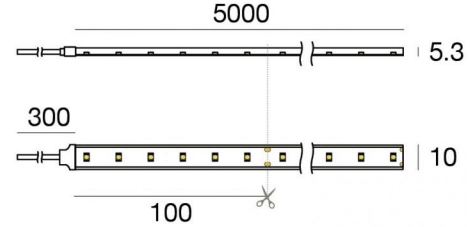

Silicone 60 LEDs/m

Светодиодная полоса
1 topLED 24 W DC 24 V | 4.8 W/m | 423 Lm/m | CRI 90
C00501WHMDI

Технические данные	
Длина	5000 mm
Taglio minimo	100 mm
Тип	topLED 24 W DC 24 V
Место установки	Стена - Потолок
Место установки	Наружное освещение
Источник света	СИД
Circuit structure	topLED
Оптика	Рассеянный свет
Light emission direction	upward
Номинальная мощность	24 W DC
Световой поток (источник)	2115 lm
Цветовая температура / Tone	2700 K
Коэффициент цветопередачи	90 Ra
Пост.ток / пост. напряжение	CV
Класс изоляции	3
IP	IP67
Испытание нити накаливания	Нет
прямая установка на нормально возгорающиеся поверхности	Да
СЕ	Да
Драйвер прилагается	Нет
Изделие с регулиацией яркости света	DALI - 1-10V
Поворотный механизм	Нет
Откидной механизм	Нет
Возможность установки на тротуаре	Нет
Способность выдерживать вес транспорта	Нет
Провод прилагается	Да
Длина кабеля	0.3 m
Обработка полимерами	Нет
Тип светового излучения	Одинарное излучение
Длина	5000 mm
Вес нетто	0.4 Kg
Защита от электростатических разрядов	Нет
Защита от перенапряжения	Нет

Single emission led strip for outdoor application. The super warm white LED light source with a diffused light distribution is composed of 300 stripled LEDs with CCT of 2700 K and a CRI 90; the source luminous flux is 2115 lm, with a 88.1 lm/W nominal luminous efficacy.

The device body is made of silicone and features a transparent finish. The ingress protection degree is IP67; the total weight is of 0.4 kg. The power supply driver is not provided and is to be ordered separately.

The total absorbed power is 24 W. The power supply cable is included and features a 0.3 m length.

The device features protection class III and can be wall lights or ceiling-mounted.

Compliant with the EN 60598-1 standard and its specific provisions.