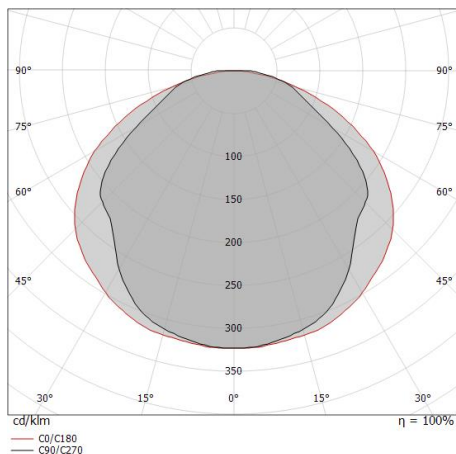

Silicone 60 LEDs/m

Светодиодная полоса
1 topLED 24 W DC 24 V | 4.8 W/m | 423 Lm/m | CRI 90
C00501WHMDI

Технические данные	
Длина	5000 mm
Taglio minimo	100 mm
Тип	topLED 24 W DC 24 V
Место установки	Стена - Потолок
Место установки	Наружное освещение
Источник света	СИД
Circuit structure	topLED
Оптика	Рассеянный свет
Light emission direction	upward
Номинальная мощность	24 W DC
Световой поток (источник)	2115 lm
Цветовая температура / Tone	2700 K
Коэффициент цветопередачи	90 Ra
Пост.ток / пост. напряжение	CV
Класс изоляции	3
IP	IP67
Испытание нити накаливания	Нет
прямая установка на нормально возгорающиеся поверхности	Да
СЕ	Да
Драйвер прилагается	Нет
Изделие с регулиацией яркости света	DALI - 1-10V
Поворотный механизм	Нет
Откидной механизм	Нет
Возможность установки на тротуаре	Нет
Способность выдерживать вес транспорта	Нет
Провод прилагается	Да
Длина кабеля	0.3 m
Обработка полимерами	Нет
Тип светового излучения	Одинарное излучение
Длина	5000 mm
Вес нетто	0.4 Kg
Защита от электростатических разрядов	Нет
Защита от перенапряжения	Нет

Single emission led strip for outdoor application. The super warm white LED light source with a diffused light distribution is composed of 300 stripled LEDs with CCT of 2700 K and a CRI 90; the source luminous flux is 2115 lm, with a 88.1 lm/W nominal luminous efficacy.

Distance [m]	Cone diameter [m]	illuminance [lx]
0.5	1.48 2.02	E(0°) 2580 E(C90) 227 E(C0) 112
1.0	2.97 4.05	E(0°) 645 E(C90) 57 E(C0) 28
1.5	4.45 6.07	E(0°) 287 E(C90) 25 E(C0) 12
2.0	5.93 8.08	E(0°) 161 E(C90) 14 E(C0) 7
2.5	7.41 10.12	E(0°) 103 E(C90) 9 E(C0) 4
3.0	8.90 12.14	E(0°) 72 E(C90) 6 E(C0) 3