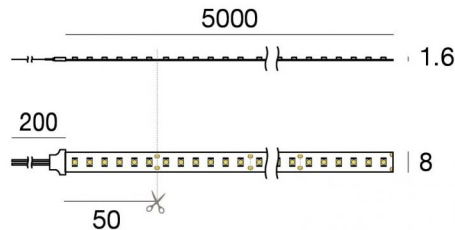

# Ribbon Basic\_V2

Светодиодная полоса  
1 topLED 48 W DC 24 V | 9.6 W/m | 1049.4 Lm/m | CRI 90  
**C00496WHNDI**

Технические данные	
Длина	5000 mm
Taglio minimo	50 mm
Место установки	Стена - Потолок
Место установки	Интерьерное освещение
Источник света	СИД
Circuit structure	topLED
Оптика	Рассеянный свет
Light emission direction	upward
Номинальная мощность	48 W DC
Световой поток (источник)	5247 lm
Цветовая температура / Tone	4000 K
Коэффициент цветопередачи	90 Ra
Пост. ток / пост. напряжение	CV
Класс изоляции	3
IP	IP20
Испытание нити накаливания	Нет
прямая установка на нормально возгорающиеся поверхности	Да
СЕ	Да
Драйвер прилагается	Нет
Изделие с регулицией яркости света	DALI - 1-10V
Поворотный механизм	Нет
Откидной механизм	Нет
Возможность установки на тротуаре	Нет
Способность выдерживать вес транспорта	Нет
Провод прилагается	Да
Длина кабеля	0.2 m
Обработка полимерами	Нет
Тип светового излучения	Одинарное излучение
Длина	5000 mm
Вес нетто	0.36 Kg
Защита от электростатических разрядов	Нет
Защита от перенапряжения	Нет

# Ribbon Basic\_V2

Светодиодная полоса | 1 topLED 48 W DC 24 V | 9.6 W/m | 1049.4 Lm/m | CRI 90  
**C00496WHNDI**

Single emission led strip for indoor application. The natural white LED light source with a diffused light distribution is composed of 600 striped LEDs with CCT of 4000 K and a CRI 90; the source luminous flux is 5247 lm, with a 109.3 lm/W nominal luminous efficacy.