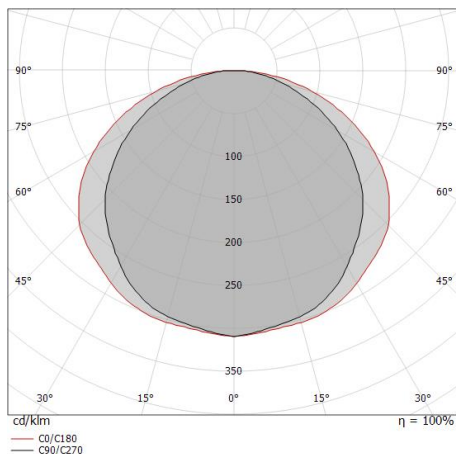

# Ribbon Basic\_V2

Светодиодная полоса  
1 topLED 48 W DC 24 V | 9.6 W/m | 1049.4 Lm/m | CRI 90  
**C00496WHNDI**

Технические данные	
Длина	5000 mm
Taglio minimo	50 mm
Место установки	Стена - Потолок
Место установки	Интерьерное освещение
Источник света	СИД
Circuit structure	topLED
Оптика	Рассеянный свет
Light emission direction	upward
Номинальная мощность	48 W DC
Световой поток (источник)	5247 lm
Цветовая температура / Tone	4000 K
Коэффициент цветопередачи	90 Ra
Пост. ток / пост. напряжение	CV
Класс изоляции	3
IP	IP20
Испытание нити накаливания	Нет
прямая установка на нормально возгорающиеся поверхности	Да
СЕ	Да
Драйвер прилагается	Нет
Изделие с регулицией яркости света	DALI - 1-10V
Поворотный механизм	Нет
Откидной механизм	Нет
Возможность установки на тротуаре	Нет
Способность выдерживать вес транспорта	Нет
Провод прилагается	Да
Длина кабеля	0.2 m
Обработка полимерами	Нет
Тип светового излучения	Одинарное излучение
Длина	5000 mm
Вес нетто	0.36 Kg
Защита от электростатических разрядов	Нет
Защита от перенапряжения	Нет

## Иlluminotechnical Особенности

Light Output Ratio (LOR)	100 %
Световой поток (источник)	5247 lm
Световой поток светильника	5247 lm
Consumption	48 W
КПД светильника	109 lm/W
Температура цвета	4000 K
Standard Deviation of Colour Matching	3 Step MacAdam
Коэффициент цветопередачи	90 Ra
UV-C Power	5 W

## UGR

UGR axial	28.6
UGR transversal	30.6
X=4H   Y=8H	S=0.25H
Reflection factor	70/50/20

## OPTICAL

Оптика C90/C270	114°
Оптика C0/C180	131°
Light distribution symmetry	Symmetrical 2 assis

Distance [m]	Cone diameter [m]	illuminance [lx]	E(0°)	E(C90)	E(C0)
0.5	1.55 2.21	6489 521 227	57.1°	65.7°	227
1.0	3.09 4.43	1622 130 57	57.1°	65.7°	57
1.5	4.64 6.64	721 58 25	57.1°	65.7°	25
2.0	6.18 8.86	406 33 14	57.1°	65.7°	14
2.5	7.73 11.07	260 21 9	57.1°	65.7°	9
3.0	9.27 13.29	180 14 6	57.1°	65.7°	6