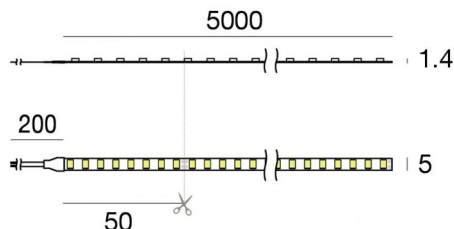

Ribbon Slim_V2 160 LEDs/m

Светодиодная полоса

1 topLED 52.5 W DC 24 V | 10.5 W/m | 1132.2 Lm/m | CRI 90

C0048MDI05000

Технические данные

Длина	5000 mm
Taglio minimo	50 mm
Тип	Светодиодная полоса
Место установки	Стена - Потолок
Место установки	Интерьерное освещение
Источник света	СИД
Circuit structure	topLED
Оптика	Рассеянный свет
Light emission direction	external
Номинальная мощность	52.5 W DC
Световой поток (источник)	5661 lm
Цветовая температура / Tone	2700 K
Коэффициент цветопередачи	90 Ra
Пост.ток / пост. напряжение	CV
Класс изоляции	3
IP	IP20
Испытание нити накаливания	Нет
прямая установка на нормально возгорающиеся поверхности	Да
СЕ	Да
Драйвер прилагается	Нет
Изделие с регулиацией яркости света	DALI - 1-10V
Поворотный механизм	Нет
Откидной механизм	Нет
Возможность установки на тротуаре	Нет
Способность выдерживать вес транспорта	Нет
Провод прилагается	Да
Длина кабеля	0.2 m
Обработка полимерами	Нет
Тип светового излучения	Одинарное излучение
Длина	5000 mm
Вес нетто	0.3 Kg
Защита от электростатических разрядов	Нет
Защита от перенапряжения	Нет

Светодиодная полоса | 1 topLED 52.5 W DC 24 V | 10.5 W/m | 1132.2 Lm/m | CRI 90
C0048MDI05000

Single emission led strip for indoor application. The super warm white LED light source with a diffused light distribution is composed of 800 stripled LEDs with CCT of 2700 K and a CRI 90; the source luminous flux is 5661 lm, with a 107.8 lm/W nominal luminous efficacy.