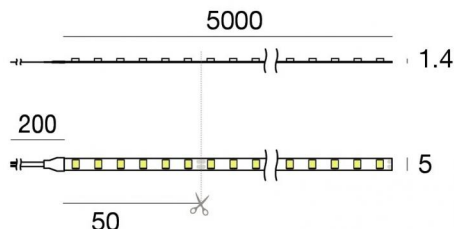

Ribbon Slim_V2 120 LEDs/m

Светодиодная полоса

1 topLED 48 W DC 24 V | 9.6 W/m | 842.8 Lm/m | CRI 90

C0047WDI05000

Технические данные

Длина	5000 mm
Taglio minimo	50 mm
Тип	Светодиодная полоса
Место установки	Стена - Потолок
Место установки	Интерьерное освещение
Источник света	СИД
Circuit structure	topLED
Оптика	Рассеянный свет
Light emission direction	external
Номинальная мощность	48 W DC
Световой поток (источник)	4214 lm
Цветовая температура / Tone	3000 K
Коэффициент цветопередачи	90 Ra
Пост.ток / пост. напряжение	CV
Класс изоляции	3
IP	IP20
Испытание нити накаливания	Нет
прямая установка на нормально возгорающиеся поверхности	Да
СЕ	Да
Драйвер прилагается	Нет
Изделие с регулиацией яркости света	DALI - 1-10V
Поворотный механизм	Нет
Откидной механизм	Нет
Возможность установки на тротуаре	Нет
Способность выдерживать вес транспорта	Нет
Провод прилагается	Да
Длина кабеля	0.2 m
Обработка полимерами	Нет
Тип светового излучения	Одинарное излучение
Длина	5000 mm
Вес нетто	0.3 Kg
Защита от электростатических разрядов	Нет
Защита от перенапряжения	Нет

Светодиодная полоса | 1 topLED 48 W DC 24 V | 9.6 W/m | 842.8 Lm/m | CRI 90
C0047WDI05000

Single emission led strip for indoor application. The warm white LED light source with a diffused light distribution is composed of 600 striped LEDs with CCT of 3000 K and a CRI 90; the source luminous flux is 4214 lm, with a 87.8 lm/W nominal luminous efficacy.