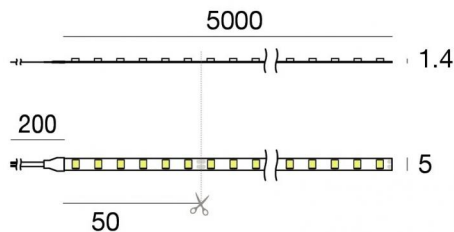

# Ribbon Slim\_V2 120 LEDs/m

Светодиодная полоса

1 topLED 48 W DC 24 V | 9.6 W/m | 930.6 Lm/m | CRI 90

**C0047NDI05000**

## Технические данные

Длина	5000 mm
Taglio minimo	50 mm
Тип	Светодиодная полоса
Место установки	Стена - Потолок
Место установки	Интерьерное освещение
Источник света	СИД
Circuit structure	topLED
Оптика	Рассеянный свет
Light emission direction	external
Номинальная мощность	48 W DC
Световой поток (источник)	4653 lm
Цветовая температура / Tone	4000 K
Коэффициент цветопередачи	90 Ra
Пост.ток / пост. напряжение	CV
Класс изоляции	3
IP	IP20
Испытание нити накаливания	Нет
прямая установка на нормально возгорающиеся поверхности	Да
СЕ	Да
Драйвер прилагается	Нет
Изделие с регулиацией яркости света	DALI - 1-10V
Поворотный механизм	Нет
Откидной механизм	Нет
Возможность установки на тротуаре	Нет
Способность выдерживать вес транспорта	Нет
Провод прилагается	Да
Длина кабеля	0.2 m
Обработка полимерами	Нет
Тип светового излучения	Одинарное излучение
Длина	5000 mm
Вес нетто	0.3 Kg
Защита от электростатических разрядов	Нет
Защита от перенапряжения	Нет

Светодиодная полоса | 1 topLED 48 W DC 24 V | 9.6 W/m | 930.6 Lm/m | CRI 90  
**C0047NDI05000**

Single emission led strip for indoor application. The natural white LED light source with a diffused light distribution is composed of 600 striped LEDs with CCT of 4000 K and a CRI 90; the source luminous flux is 4653 lm, with a 96.9 lm/W nominal luminous efficacy.