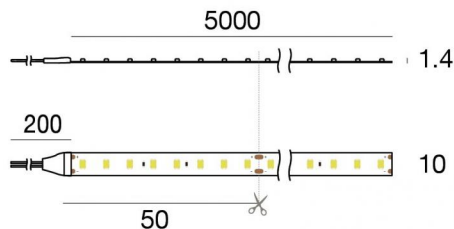

Ribbon HE 160 LEDs/m

Светодиодная полоса

1 topLED 108 W DC 24 V | 21.6 W/m | 2767.6 Lm/m | CRI 83+

C0044MDI05000

Технические данные

Длина	5000 mm
Taglio minimo	50 mm
Место установки	Стена - Потолок
Место установки	Интерьерное освещение
Источник света	СИД
Circuit structure	topLED
Оптика	Рассеянный свет
Light emission direction	external
Номинальная мощность	108 W DC
Световой поток (источник)	13838 lm
Цветовая температура / Tone	2700 K
Коэффициент цветопередачи	83+ Ra
Пост. ток / пост. напряжение	CV
Класс изоляции	3
IP	IP20
Испытание нити накаливания	Нет
прямая установка на нормально возгорающиеся поверхности	Да
СЕ	Да
Драйвер прилагается	Нет
Изделие с регулицией яркости света	DALI - 1-10V
Поворотный механизм	Нет
Откидной механизм	Нет
Возможность установки на тротуаре	Нет
Способность выдерживать вес транспорта	Нет
Провод прилагается	Да
Длина кабеля	0.2 m
Обработка полимерами	Нет
Тип светового излучения	Одинарное излучение
Длина	5000 mm
Вес нетто	0.17 Kg
Защита от электростатических разрядов	Нет
Защита от перенапряжения	Нет

Ribbon HE 160 LEDs/m

Светодиодная полоса | 1 topLED 108 W DC 24 V | 21.6 W/m | 2767.6 Lm/m | CRI 83+
C0044MDI05000

Single emission led strip for indoor application. The super warm white LED light source with a diffused light distribution is composed of 800 stripled LEDs with CCT of 2700 K and a CRI 83+; the source luminous flux is 13838 lm, with a 128.1 lm/W nominal luminous efficacy.

The device body is made of technopolymer and features a white finish. The ingress protection degree is IP20; the total weight is of 0.17 kg. The power supply driver is not provided and is to be ordered separately.