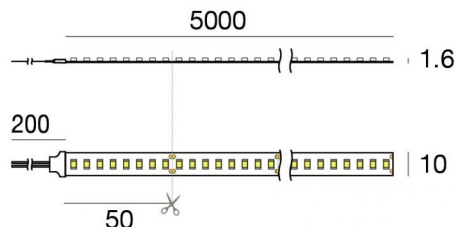

Ribbon HE 160 LEDs/m

Светодиодная полоса

1 topLED 60 W DC 24 V | 12 W/m | 1467.8 Lm/m | CRI 83+

C0043MDI05000

Технические данные

Длина	5000 mm
Taglio minimo	50 mm
Тип	Светодиодная полоса
Место установки	Стена - Потолок
Место установки	Интерьерное освещение
Источник света	СИД
Circuit structure	topLED
Оптика	Рассеянный свет
Light emission direction	external
Номинальная мощность	60 W DC
Световой поток (источник)	7339 lm
Цветовая температура / Tone	2700 K
Коэффициент цветопередачи	83+ Ra
Пост.ток / пост. напряжение	CV
Класс изоляции	3
IP	IP20
Испытание нити накаливания	Нет
прямая установка на нормально возгорающиеся поверхности	Да
СЕ	Да
Драйвер прилагается	Нет
Изделие с регулиацией яркости света	DALI - 1-10V
Поворотный механизм	Нет
Откидной механизм	Нет
Возможность установки на тротуаре	Нет
Способность выдерживать вес транспорта	Нет
Провод прилагается	Да
Длина кабеля	0.2 m
Обработка полимерами	Нет
Тип светового излучения	Одинарное излучение
Длина	5000 mm
Вес нетто	0.36 Kg
Защита от электростатических разрядов	Нет
Защита от перенапряжения	Нет

Ribbon HE 160 LEDs/m

Светодиодная полоса | 1 topLED 60 W DC 24 V | 12 W/m | 1467.8 Lm/m | CRI 83+
C0043MDI05000

Single emission led strip for indoor application. The super warm white LED light source with a diffused light distribution is composed of 800 stripled LEDs with CCT of 2700 K and a CRI 83+; the source luminous flux is 7339 lm, with a 122.3 lm/W nominal luminous efficacy.

The device body is made of technopolymer and features a white finish. The ingress protection degree is IP20; the total weight is of 0.36 kg. The power supply driver is not provided and is to be ordered separately.

The total absorbed power is 60 W. The power supply cable is included and features a 0.2 m length.

The device features protection class III and can be wall lights or ceiling-mounted.

Compliant with the EN 60598-1 standard and its specific provisions.