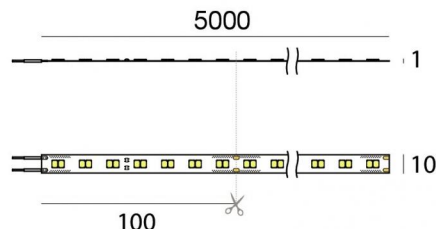

Ribbon Plus WT

Светодиодная полоса
600 topLED 65 W DC 24 V | 13 W/m | 0 Lm/m | CRI >90 | Warm Tune
C00419WHSDI

Технические данные

Длина	5000 mm
Taglio minimo	100 mm
Тип	Светодиодная полоса
Место установки	Стена - Потолок
Место установки	Интерьерное освещение
Источник света	СИД
Circuit structure	topLED
Оптика	Рассеянный свет
Light emission direction	downward
Номинальная мощность	65 W DC
Световой поток (источник) 1800K	2653 lm
Минимальная цветовая температура	1800 K
Световой поток (источник) 3000K	3900 lm
Максимальная цветовая температура	3000 K
Цветовая температура / Tone	Warm Tune
Коэффициент цветопередачи	>90 Ra
Пост.ток / пост. напряжение	CV
Класс изоляции	3
IP	IP20
Испытание нити накаливания	Нет
прямая установка на нормально возгорающиеся поверхности	Да
СЕ	Да
Драйвер прилагается	Нет
Изделие с регулицией яркости света	Да
Поворотный механизм	Нет
Откидной механизм	Нет
Возможность установки на тротуаре	Нет
Способность выдерживать вес транспорта	Нет
Провод прилагается	Да
Длина кабеля	0.3 m
Обработка полимерами	Нет
Тип светового излучения	Одиарное излучение
Длина	5000 mm
Вес нетто	0.09 Kg
Защита от электростатических разрядов	Нет
Защита от перенапряжения	Нет

Ribbon Plus WT

Светодиодная полоса | 600 topLED 65 W DC 24 V | 13 W/m | 0 Lm/m | CRI >90 | Warm Tune
C00419WHSDI

Single emission led strip for indoor application. The warm tune LED light source with a diffused light distribution is composed of 600 topLEDs with CCT of From 1800 to 3000 K and a CRI >90.

The device body and features a white finish. The ingress protection degree is IP20; the total weight is of 0.09 kg. The power supply driver is not provided and is to be ordered separately.

The total absorbed power is 65 W. The power supply cable is included and features a 0.3 m length.