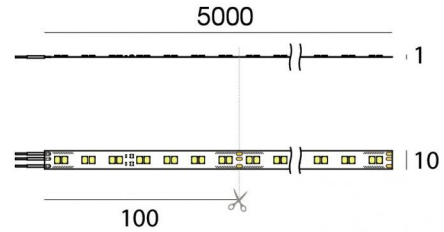

# Ribbon Plus Dynamic White

Светодиодная полоса

600 topLED 62.5 W DC 24 V | 12.5 W/m | 0 Lm/m | CRI >90 | Динамический белый

**C00418WHDDI**

## Технические данные

Длина	5000 mm
Taglio minimo	100 mm
Тип	Светодиодная полоса
Место установки	Стена - Потолок
Место установки	Интерьерное освещение
Источник света	СИД
Circuit structure	topLED
Оптика	Рассеянный свет
Light emission direction	downward
Номинальная мощность	62.5 W DC
Световой поток (источник) 1800K	2653 lm
Минимальная цветовая температура	1800 K
Световой поток (источник) 4000K	3900 lm
Максимальная цветовая температура	4000 K
Цветовая температура / Tone	Динамический белый
Коэффициент цветопередачи	>90 Ra
Пост.ток / пост. напряжение	CV
Класс изоляции	3
IP	IP20
Испытание нити накаливания	650°
прямая установка на нормально возгорающиеся поверхности	Да
СЕ	Да
Драйвер прилагается	Нет
Изделие с регулицией яркости света	Да
Поворотный механизм	Нет
Откидной механизм	Нет
Возможность установки на тротуаре	Нет
Способность выдерживать вес транспорта	Нет
Провод прилагается	Да
Длина кабеля	0.3 m
Обработка полимерами	Нет
Тип светового излучения	Одинарное излучение
Длина	5000 mm
Вес нетто	0.09 Kg
Защита от электростатических разрядов	Нет

# Ribbon Plus Dynamic White

Светодиодная полоса | 600 topLED 62.5 W DC 24 V | 12.5 W/m | 0 Lm/m | CRI >90 |  
Динамический белый  
**C00418WHDDI**

Single emission led strip for indoor application. The dynamic white LED light source with a diffused light distribution is composed of 600 topLEDs with CCT of From 1800 to 4000 K and a CRI >90.

The device body and features a white finish. The ingress protection degree is IP20; the total weight is of 0.09 kg. The power supply driver is not provided and is to be ordered separately.

The total absorbed power is 62.5 W. The power supply cable is included and features a 0.3 m length.