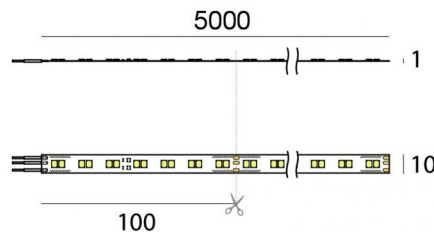

# Ribbon Plus Dynamic White

Светодиодная полоса

600 topLED 62.5 W DC 24 V | 12.5 W/m | 0 Lm/m | CRI >90 | Динамический белый

**C00418WHDDI**

## Технические данные

Длина	5000 mm
Taglio minimo	100 mm
Место установки	Стена - Потолок
Место установки	Интерьерное освещение
Источник света	СИД
Circuit structure	topLED
Оптика	Рассеянный свет
Light emission direction	downward
Номинальная мощность	62.5 W DC
Световой поток (источник) 1800K	2653 lm
Минимальная цветовая температура	1800 K
Световой поток (источник) 4000K	3900 lm
Максимальная цветовая температура	4000 K
Цветовая температура / Tone	Динамический белый
Коэффициент цветопередачи	>90 Ra
Пост.ток / пост. напряжение	CV
Класс изоляции	3
IP	IP20
Испытание нити накаливания	650°
прямая установка на нормально возгорающиеся поверхности	Да
СЕ	Да
Драйвер прилагается	Нет
Изделие с регулицией яркости света	Да
Поворотный механизм	Нет
Откидной механизм	Нет
Возможность установки на тротуаре	Нет
Способность выдерживать вес транспорта	Нет
Провод прилагается	Да
Длина кабеля	0.3 m
Обработка полимерами	Нет
Тип светового излучения	Одинарное излучение
Длина	5000 mm
Вес нетто	0.09 Kg
Защита от электростатических разрядов	Нет
Защита от перенапряжения	Нет

# Ribbon Plus Dynamic White

Светодиодная полоса | 600 topLED 62.5 W DC 24 V | 12.5 W/m | 0 Lm/m | CRI >90 |  
Динамический белый  
**C00418WHDDI**

Single emission led strip for indoor application. The dynamic white LED light source with a diffused light distribution is composed of 600 topLEDs with CCT of From 1800 to 4000 K and a CRI >90.

The device body and features a white finish. The ingress protection degree is IP20; the total weight is of 0.09 kg. The power supply driver is not provided and is to be ordered separately.

The total absorbed power is 62.5 W. The power supply cable is included and features a 0.3 m length.