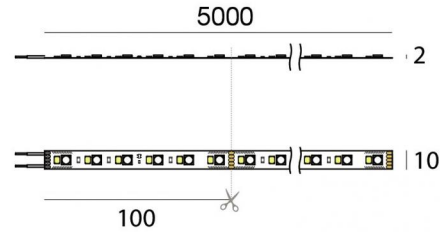

# Ribbon Plus RGBW

Светодиодная полоса  
600 topLED 96 W DC 24 V | 19.2 W/m | 0 Lm/m | CRI >90 | RGBW - 3000  
**C00417WHVDI**

Технические данные	
Длина	5000 mm
Taglio minimo	100 mm
Тип	Светодиодная полоса
Место установки	Стена - Потолок
Место установки	Интерьерное освещение
Источник света	СИД
Circuit structure	topLED
Оптика	Рассеянный свет
Light emission direction	downward
Номинальная мощность	96 W DC
Цветовая температура / Tone	RGBW - 3000 K
Коэффициент цветопередачи	>90 Ra
Пост.ток / пост. напряжение	CV
Класс изоляции	3
IP	IP20
Испытание нити накаливания	650°
прямая установка на нормально возгорающиеся поверхности	Да
СЕ	Да
Драйвер прилагается	Нет
Изделие с регулицией яркости света	Да
Поворотный механизм	Нет
Откидной механизм	Нет
Возможность установки на тротуаре	Нет
Способность выдерживать вес транспорта	Нет
Провод прилагается	Да
Длина кабеля	0.3 m
Обработка полимерами	Нет
Тип светового излучения	Одинарное излучение
Длина	5000 mm
Вес нетто	0.09 Kg
Защита от электростатических разрядов	Нет
Защита от перенапряжения	Нет

The device body and features a white finish. The ingress protection degree is IP20; the total weight is of 0.09 kg. The power supply driver is not provided and is to be ordered separately.

The total absorbed power is 96 W. The power supply cable is included and features a 0.3 m length.