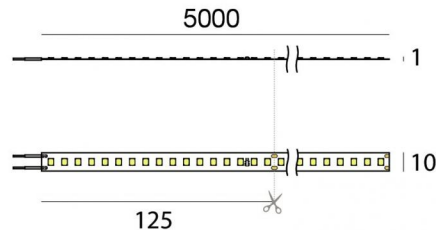

Ribbon PRO

Светодиодная полоса
680 topLED 43 W DC 48 V | 8.6 W/m | 1503.8 Lm/m | CRI >90
C0040WDI05000

Технические данные

Длина	5000 mm
Taglio minimo	125 mm
Место установки	Стена - Потолок
Место установки	Интерьерное освещение
Источник света	СИД
Circuit structure	topLED
Оптика	Рассеянный свет
Light emission direction	external
Номинальная мощность	43 W DC
Световой поток (источник)	7519 lm
Цветовая температура / Tone	3000 K
Коэффициент цветопередачи	>90 Ra
Пост. ток / пост. напряжение	CV
Класс изоляции	3
IP	IP20
Испытание нити накаливания	650°
прямая установка на нормально возгорающиеся поверхности	Да
СЕ	Да
Драйвер прилагается	Нет
Изделие с регуляцией яркости света	DALI - 1-10V
Поворотный механизм	Нет
Откидной механизм	Нет
Возможность установки на тротуаре	Нет
Способность выдерживать вес транспорта	Нет
Провод прилагается	Да
Длина кабеля	0.3 m
Обработка полимерами	Нет
Тип светового излучения	Одинарное излучение
Длина	5000 mm
Вес нетто	0.09 Kg
Защита от электростатических разрядов	Нет
Защита от перенапряжения	Нет

Cables Electrification

Максимальная длина	300 mm
--------------------	--------

Светодиодная полоса | 680 topLED 43 W DC 48 V | 8.6 W/m | 1503.8 Lm/m | CRI >90
C0040WDI05000

Single emission led strip for indoor application. The warm white LED light source with a diffused light distribution is composed of 680 topLEDs with CCT of 3000 K and a CRI >90; the source luminous flux is 7519 lm, with a 174.9 lm/W nominal luminous efficacy.

The device body and features a white finish. The ingress protection degree is IP20; the total weight is of 0.09 kg. The power supply driver is not provided and is to be ordered separately.

The total absorbed power is 43 W. The power supply cable is included and features a 0.3 m length.