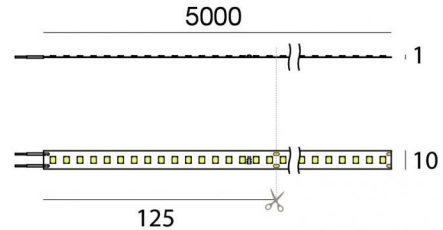

# Ribbon PRO

Светодиодная полоса  
680 topLED 43 W DC 48 V | 8.6 W/m | 1558.4 Lm/m | CRI >90  
**C0040NDI05000**

Технические данные	
Длина	5000 mm
Taglio minimo	125 mm
Место установки	Стена - Потолок
Место установки	Интерьерное освещение
Источник света	СИД
Circuit structure	topLED
Оптика	Рассеянный свет
Light emission direction	external
Номинальная мощность	43 W DC
Световой поток (источник)	7792 lm
Цветовая температура / Tone	4000 K
Коэффициент цветопередачи	>90 Ra
Пост. ток / пост. напряжение	CV
Класс изоляции	3
IP	IP20
Испытание нити накаливания	650°
прямая установка на нормально возгорающиеся поверхности	Да
СЕ	Да
Драйвер прилагается	Нет
Изделие с регулицией яркости света	DALI - 1-10V
Поворотный механизм	Нет
Откидной механизм	Нет
Возможность установки на тротуаре	Нет
Способность выдерживать вес транспорта	Нет
Провод прилагается	Да
Длина кабеля	0.3 m
Обработка полимерами	Нет
Тип светового излучения	Одинарное излучение
Длина	5000 mm
Вес нетто	0.09 Kg
Защита от электростатических разрядов	Нет
Защита от перенапряжения	Нет

### Cables Electrification

Максимальная длина 300 mm

Светодиодная полоса | 680 topLED 43 W DC 48 V | 8.6 W/m | 1558.4 Lm/m | CRI >90  
**C0040NDI05000**

Single emission led strip for indoor application. The natural white LED light source with a diffused light distribution is composed of 680 topLEDs with CCT of 4000 K and a CRI >90; the source luminous flux is 7792 lm, with a 181.2 lm/W nominal luminous efficacy.

The device body and features a white finish. The ingress protection degree is IP20; the total weight is of 0.09 kg. The power supply driver is not provided and is to be ordered separately.

The total absorbed power is 43 W. The power supply cable is included and features a 0.3 m length.