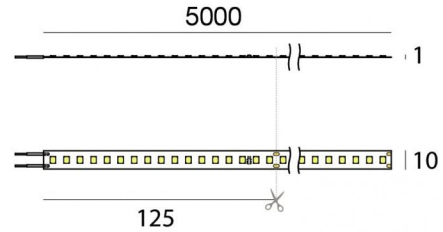

Ribbon PRO

Светодиодная полоса
680 topLED 43 W DC 48 V | 8.6 W/m | 1296.4 Lm/m | CRI >90
C0040MDI05000

Технические данные	
Длина	5000 mm
Taglio minimo	125 mm
Тип	Светодиодная полоса
Место установки	Стена - Потолок
Место установки	Интерьерное освещение
Источник света	СИД
Circuit structure	topLED
Оптика	Рассеянный свет
Light emission direction	external
Номинальная мощность	43 W DC
Световой поток (источник)	6482 lm
Цветовая температура / Tone	2700 K
Коэффициент цветопередачи	>90 Ra
Пост.ток / пост. напряжение	CV
Класс изоляции	3
IP	IP20
Испытание нити накаливания	650°
прямая установка на нормально возгорающиеся поверхности	Да
СЕ	Да
Драйвер прилагается	Нет
Изделие с регулиацией яркости света	DALI - 1-10V
Поворотный механизм	Нет
Откидной механизм	Нет
Возможность установки на тротуаре	Нет
Способность выдерживать вес транспорта	Нет
Провод прилагается	Да
Длина кабеля	0.3 m
Обработка полимерами	Нет
Тип светового излучения	Одинарное излучение
Длина	5000 mm
Вес нетто	0.09 Kg
Защита от электростатических разрядов	Нет
Защита от перенапряжения	Нет

C-E400002
Push and Simply Dim - DALI-2 Controller (1 - 5 art.)

Cables Electrification

Максимальная длина 300 mm

Светодиодная полоса | 680 topLED 43 W DC 48 V | 8.6 W/m | 1296.4 Lm/m | CRI >90
C0040MDI05000

Single emission led strip for indoor application. The super warm white LED light source with a diffused light distribution is composed of 680 topLEDs with CCT of 2700 K and a CRI >90; the source luminous flux is 6482 lm, with a 150.7 lm/W nominal luminous efficacy.

The device body and features a white finish. The ingress protection degree is IP20; the total weight is of 0.09 kg. The power supply driver is not provided and is to be ordered separately.

The total absorbed power is 43 W. The power supply cable is included and features a 0.3 m length.