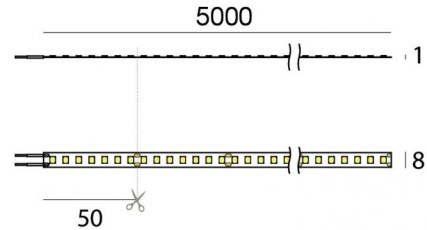

Светодиодная полоса  
topLED 0 W DC | CRI >90  
C0039WDI05000

Технические данные	
Длина	5000 mm
Taglio minimo	50 mm
Место установки	Стена - Потолок
Место установки	Интерьерное освещение
Источник света	СИД
Circuit structure	topLED
Оптика	Рассеянный свет
Light emission direction	downward
Номинальная мощность	0 W DC
Цветовая температура / Tone	3000 K
Коэффициент цветопередачи	>90 Ra
Пост.ток / пост. напряжение	CV
Класс изоляции	3
IP	IP20
Испытание нити накаливания	650°
прямая установка на нормально возгорающиеся поверхности	Да
СЕ	Да
Драйвер прилагается	Нет
Изделие с регулишей яркости света	DALI - 1-10V
Поворотный механизм	Нет
Откидной механизм	Нет
Возможность установки на тротуаре	Нет
Способность выдерживать вес транспорта	Нет
Провод прилагается	Да
Длина кабеля	2x 0.3 m
Обработка полимерами	Нет
Тип светового излучения	Одинарное излучение
Длина	5000 mm
Вес нетто	0.09 Kg
Защита от электростатических разрядов	Нет
Защита от перенапряжения	Нет