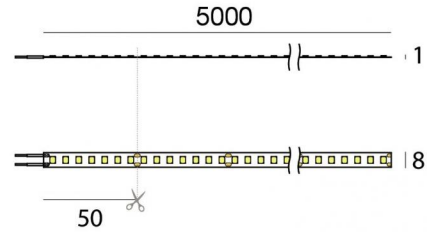

Ribbon Plus

Светодиодная полоса
700 topLED 96 W DC 24 V | 19.2 W/m | 2402 Lm/m | CRI >90
C0039NDI05000

Технические данные	
Длина	5000 mm
Taglio minimo	50 mm
Место установки	Стена - Потолок
Место установки	Интерьерное освещение
Источник света	СИД
Circuit structure	topLED
Оптика	Рассеянный свет
Light emission direction	downward
Номинальная мощность	96 W DC
Световой поток (источник)	12010 lm
Цветовая температура / Tone	4000 K
Коэффициент цветопередачи	>90 Ra
Пост. ток / пост. напряжение	CV
Класс изоляции	3
IP	IP20
Испытание нити накаливания	650°
прямая установка на нормально возгорающиеся поверхности	Да
СЕ	Да
Драйвер прилагается	Нет
Изделие с регулиацией яркости света	DALI - 1-10V
Поворотный механизм	Нет
Откидной механизм	Нет
Возможность установки на тротуаре	Нет
Способность выдерживать вес транспорта	Нет
Провод прилагается	Да
Длина кабеля	2x 0.3 m
Обработка полимерами	Нет
Тип светового излучения	Одинарное излучение
Длина	5000 mm
Вес нетто	0.09 Kg
Защита от электростатических разрядов	Нет
Защита от перенапряжения	Нет

 C-E400002
Push and Simply Dim - DALI-2 Controller (1 - 2 art.)

Cables Electrification

Максимальная длина 300 mm

Светодиодная полоса | 700 topLED 96 W DC 24 V | 19.2 W/m | 2402 Lm/m | CRI >90

C0039NDI05000

Single emission led strip for indoor application. The natural white LED light source with a diffused light distribution is composed of 700 topLEDs with CCT of 4000 K and a CRI >90; the source luminous flux is 12010 lm, with a 125.1 lm/W nominal luminous efficacy.

The device body and features a white finish. The ingress protection degree is IP20; the total weight is of 0.09 kg. The power supply driver is not provided and is to be ordered separately.

The total absorbed power is 96 W. The power supply cable is included and features a 2x 0.3 m length.