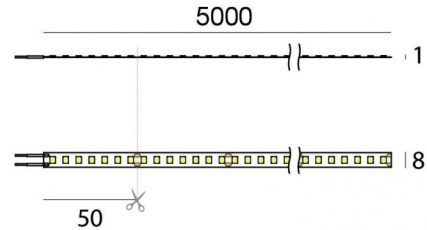

Ribbon Plus

Светодиодная полоса
700 topLED 96 W DC 24 V | 19.2 W/m | 2222 Lm/m | CRI >90
C0039MDI05000

Технические данные	
Длина	5000 mm
Taglio minimo	50 mm
Место установки	Стена - Потолок
Место установки	Интерьерное освещение
Источник света	СИД
Circuit structure	topLED
Оптика	Рассеянный свет
Light emission direction	downward
Номинальная мощность	96 W DC
Световой поток (источник)	11110 lm
Цветовая температура / Tone	2700 K
Коэффициент цветопередачи	>90 Ra
Пост. ток / пост. напряжение	CV
Класс изоляции	3
IP	IP20
Испытание нити накаливания	650°
прямая установка на нормально возгорающиеся поверхности	Да
СЕ	Да
Драйвер прилагается	Нет
Изделие с регулицией яркости света	DALI - 1-10V
Поворотный механизм	Нет
Откидной механизм	Нет
Возможность установки на тротуаре	Нет
Способность выдерживать вес транспорта	Нет
Провод прилагается	Да
Длина кабеля	2x 0.3 m
Обработка полимерами	Нет
Тип светового излучения	Одинарное излучение
Длина	5000 mm
Вес нетто	0.09 Kg
Защита от электростатических разрядов	Нет
Защита от перенапряжения	Нет

 C-E400002
Push and Simply Dim - DALI-2 Controller (1 - 2 art.)

Cables Electrification

Максимальная длина 300 mm

Светодиодная полоса | 700 topLED 96 W DC 24 V | 19.2 W/m | 2222 Lm/m | CRI >90
C0039MDI05000

Single emission led strip for indoor application. The super warm white LED light source with a diffused light distribution is composed of 700 topLEDs with CCT of 2700 K and a CRI >90; the source luminous flux is 11110 lm, with a 115.7 lm/W nominal luminous efficacy.

The device body and features a white finish. The ingress protection degree is IP20; the total weight is of 0.09 kg. The power supply driver is not provided and is to be ordered separately.

The total absorbed power is 96 W. The power supply cable is included and features a 2x 0.3 m length.