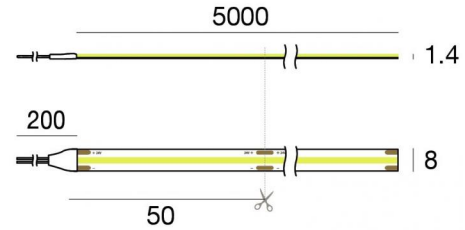

# Ribbon Cob

Светодиодная полоса  
1 topLED 50 W DC 24 V | 10 W/m | 955.8 Lm/m | CRI 90  
**C0037MDI05000**

Технические данные	
Длина	5000 mm
Taglio minimo	50 mm
Тип	Светодиодная полоса
Место установки	Стена - Потолок
Место установки	Интерьерное освещение
Источник света	СИД
Circuit structure	topLED
Оптика	Рассеянный свет
Light emission direction	external
Номинальная мощность	50 W DC
Световой поток (источник)	4779 lm
Цветовая температура / Tone	2700 K
Коэффициент цветопередачи	90 Ra
Пост.ток / пост. напряжение	CV
Класс изоляции	3
IP	IP20
Испытание нити накаливания	Нет
прямая установка на нормально возгорающиеся поверхности	Да
СЕ	Да
Драйвер прилагается	Нет
Изделие с регулиацией яркости света	DALI - 1-10V
Поворотный механизм	Нет
Откидной механизм	Нет
Возможность установки на тротуаре	Нет
Способность выдерживать вес транспорта	Нет
Провод прилагается	Да
Длина кабеля	0.2 m
Обработка полимерами	Нет
Тип светового излучения	Одинарное излучение
Длина	5000 mm
Вес нетто	0.17 Kg
Защита от электростатических разрядов	Нет
Защита от перенапряжения	Нет

Светодиодная полоса | 1 topLED 50 W DC 24 V | 10 W/m | 955.8 Lm/m | CRI 90  
**C0037MDI05000**

Single emission led strip for indoor application. The super warm white LED light source with a diffused light distribution is composed of 1600 striped LEDs with CCT of 2700 K and a CRI 90; the source luminous flux is 4779 lm, with a 95.6 lm/W nominal luminous efficacy.