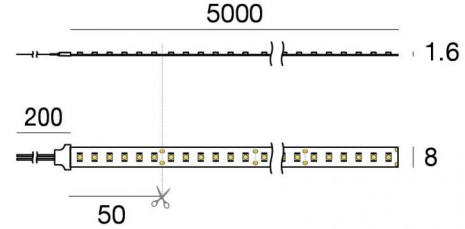

# Ribbon Basic\_V2

Светодиодная полоса  
1 topLED 48 W DC 24 V | 9.6 W/m | 932.4 Lm/m | CRI 90  
C0036MDI05000

Технические данные	
Длина	5000 mm
Taglio minimo	50 mm
Место установки	Стена - Потолок
Место установки	Интерьерное освещение
Источник света	СИД
Circuit structure	topLED
Оптика	Рассеянный свет
Light emission direction	external
Номинальная мощность	48 W DC
Световой поток (источник)	4662 lm
Цветовая температура / Tone	2700 K
Коэффициент цветопередачи	90 Ra
Пост. ток / пост. напряжение	CV
Класс изоляции	3
IP	IP20
Испытание нити накаливания	Нет
прямая установка на нормально возгорающиеся поверхности	Да
СЕ	Да
Драйвер прилагается	Нет
Изделие с регулицией яркости света	DALI - 1-10V
Поворотный механизм	Нет
Откидной механизм	Нет
Возможность установки на тротуаре	Нет
Способность выдерживать вес транспорта	Нет
Провод прилагается	Да
Длина кабеля	0.2 m
Обработка полимерами	Нет
Тип светового излучения	Одинарное излучение
Длина	5000 mm
Вес нетто	0.36 Kg
Защита от электростатических разрядов	Нет
Защита от перенапряжения	Нет

	C-E400002 Push and Simply Dim - DALI-2 Controller (1 - 5 art.)
--	---

Светодиодная полоса | 1 topLED 48 W DC 24 V | 9.6 W/m | 932.4 Lm/m | CRI 90  
**C0036MDI05000**

Single emission led strip for indoor application. The super warm white LED light source with a diffused light distribution is composed of 600 stripled LEDs with CCT of 2700 K and a CRI 90; the source luminous flux is 4662 lm, with a 97.1 lm/W nominal luminous efficacy.