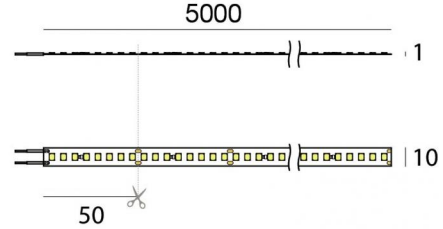

# Ribbon PRO

Светодиодная полоса  
800 topLED 84 W DC 24 V | 16.8 W/m | 2419.6 Lm/m | CRI >90  
**C0031WDI05000**

Технические данные	
Длина	5000 mm
Taglio minimo	50 mm
Место установки	Стена - Потолок
Место установки	Интерьерное освещение
Источник света	СИД
Circuit structure	topLED
Оптика	Рассеянный свет
Light emission direction	downward
Номинальная мощность	84 W DC
Световой поток (источник)	12098 lm
Цветовая температура / Tone	3000 K
Коэффициент цветопередачи	>90 Ra
Пост. ток / пост. напряжение	CV
Класс изоляции	3
IP	IP20
Испытание нити накаливания	650°
прямая установка на нормально возгорающиеся поверхности	Да
СЕ	Да
Драйвер прилагается	Нет
Изделие с регулицией яркости света	DALI - 1-10V
Поворотный механизм	Нет
Откидной механизм	Нет
Возможность установки на тротуаре	Нет
Способность выдерживать вес транспорта	Нет
Провод прилагается	Да
Длина кабеля	0.3 m
Обработка полимерами	Нет
Тип светового излучения	Одинарное излучение
Длина	5000 mm
Вес нетто	0.09 Kg
Защита от электростатических разрядов	Нет
Защита от перенапряжения	Нет

## Cables Electrification

Максимальная длина 300 mm

Светодиодная полоса | 800 topLED 84 W DC 24 V | 16.8 W/m | 2419.6 Lm/m | CRI >90  
**C0031WDI05000**

Single emission led strip for indoor application. The warm white LED light source with a diffused light distribution is composed of 800 topLEDs with CCT of 3000 K and a CRI >90; the source luminous flux is 12098 lm, with a 144.0 lm/W nominal luminous efficacy.

The device body and features a white finish. The ingress protection degree is IP20; the total weight is of 0.09 kg. The power supply driver is not provided and is to be ordered separately.

The total absorbed power is 84 W. The power supply cable is included and features a 0.3 m length.