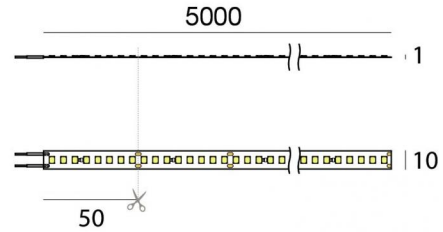

Ribbon PRO

Светодиодная полоса
800 topLED 84 W DC 24 V | 16.8 W/m | 2602.6 Lm/m | CRI >90
C0031NDI05000

Технические данные	
Длина	5000 mm
Taglio minimo	50 mm
Место установки	Стена - Потолок
Место установки	Интерьерное освещение
Источник света	СИД
Circuit structure	topLED
Оптика	Рассеянный свет
Light emission direction	downward
Номинальная мощность	84 W DC
Световой поток (источник)	13013 lm
Цветовая температура / Tone	4000 K
Коэффициент цветопередачи	>90 Ra
Пост. ток / пост. напряжение	CV
Класс изоляции	3
IP	IP20
Испытание нити накаливания	650°
прямая установка на нормально возгорающиеся поверхности	Да
СЕ	Да
Драйвер прилагается	Нет
Изделие с регулицией яркости света	DALI - 1-10V
Поворотный механизм	Нет
Откидной механизм	Нет
Возможность установки на тротуаре	Нет
Способность выдерживать вес транспорта	Нет
Провод прилагается	Да
Длина кабеля	0.3 m
Обработка полимерами	Нет
Тип светового излучения	Одинарное излучение
Длина	5000 mm
Вес нетто	0.09 Kg
Защита от электростатических разрядов	Нет
Защита от перенапряжения	Нет

Светодиодная полоса | 800 topLED 84 W DC 24 V | 16.8 W/m | 2602.6 Lm/m | CRI >90

C0031NDI05000

Single emission led strip for indoor application. The natural white LED light source with a diffused light distribution is composed of 800 topLEDs with CCT of 4000 K and a CRI >90; the source luminous flux is 13013 lm, with a 154.9 lm/W nominal luminous efficacy.

The device body and features a white finish. The ingress protection degree is IP20; the total weight is of 0.09 kg. The power supply driver is not provided and is to be ordered separately.

The total absorbed power is 84 W. The power supply cable is included and features a 0.3 m length.