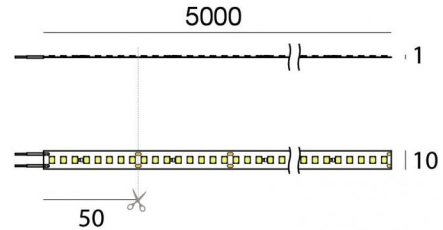

Светодиодная полоса
800 topLED 84 W DC 24 V | 16.8 W/m | 2371.4 Lm/m | CRI >90
C0031MDI05000

Технические данные	
Длина	5000 mm
Taglio minimo	50 mm
Место установки	Стена - Потолок
Место установки	Интерьерное освещение
Источник света	СИД
Circuit structure	topLED
Оптика	Рассеянный свет
Light emission direction	downward
Номинальная мощность	84 W DC
Световой поток (источник)	11857 lm
Цветовая температура / Tone	2700 K
Коэффициент цветопередачи	>90 Ra
Пост. ток / пост. напряжение	CV
Класс изоляции	3
IP	IP20
Испытание нити накаливания	650°
прямая установка на нормально возгорающиеся поверхности	Да
СЕ	Да
Драйвер прилагается	Нет
Изделие с регулицией яркости света	DALI - 1-10V
Поворотный механизм	Нет
Откидной механизм	Нет
Возможность установки на тротуаре	Нет
Способность выдерживать вес транспорта	Нет
Провод прилагается	Да
Длина кабеля	0.3 m
Обработка полимерами	Нет
Тип светового излучения	Одинарное излучение
Длина	5000 mm
Вес нетто	0.09 Kg
Защита от электростатических разрядов	Нет
Защита от перенапряжения	Нет

Светодиодная полоса | 800 topLED 84 W DC 24 V | 16.8 W/m | 2371.4 Lm/m | CRI >90
C0031MDI05000

Single emission led strip for indoor application. The super warm white LED light source with a diffused light distribution is composed of 800 topLEDs with CCT of 2700 K and a CRI >90; the source luminous flux is 11857 lm, with a 141.2 lm/W nominal luminous efficacy.

The device body and features a white finish. The ingress protection degree is IP20; the total weight is of 0.09 kg. The power supply driver is not provided and is to be ordered separately.

The total absorbed power is 84 W. The power supply cable is included and features a 0.3 m length.