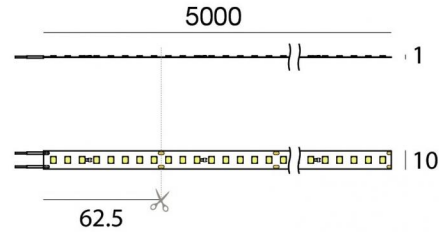

Ribbon PRO

Светодиодная полоса
640 topLED 68 W DC 24 V | 13.6 W/m | 1961.2 Lm/m | CRI >90
C0030WDI05000

Технические данные	
Длина	5000 mm
Taglio minimo	62.5 mm
Место установки	Стена - Потолок
Место установки	Интерьерное освещение
Источник света	СИД
Circuit structure	topLED
Оптика	Рассеянный свет
Light emission direction	downward
Номинальная мощность	68 W DC
Световой поток (источник)	9806 lm
Цветовая температура / Tone	3000 K
Коэффициент цветопередачи	>90 Ra
Пост.ток / пост. напряжение	CV
Класс изоляции	3
IP	IP20
Испытание нити накаливания	650°
прямая установка на нормально возгорающиеся поверхности	Да
СЕ	Да
Драйвер прилагается	Нет
Изделие с регулиацией яркости света	DALI - 1-10V
Поворотный механизм	Нет
Откидной механизм	Нет
Возможность установки на тротуаре	Нет
Способность выдерживать вес транспорта	Нет
Провод прилагается	Да
Длина кабеля	0.3 m
Обработка полимерами	Нет
Тип светового излучения	Одинарное излучение
Длина	5000 mm
Вес нетто	0.09 Kg
Защита от электростатических разрядов	Нет
Защита от перенапряжения	Нет

	83333 Push and Simply Dim - DALI-2 Controller
--	--

	C-E400002 Push and Simply Dim - DALI-2 Controller
--	--

Cables Electrification

Максимальная длина	300 mm
--------------------	--------

Светодиодная полоса | 640 topLED 68 W DC 24 V | 13.6 W/m | 1961.2 Lm/m | CRI >90
C0030WDI05000

Single emission led strip for indoor application. The warm white LED light source with a diffused light distribution is composed of 640 topLEDs with CCT of 3000 K and a CRI >90; the source luminous flux is 9806 lm, with a 144.2 lm/W nominal luminous efficacy.

The device body and features a white finish. The ingress protection degree is IP20; the total weight is of 0.09 kg. The power supply driver is not provided and is to be ordered separately.

The total absorbed power is 68 W. The power supply cable is included and features a 0.3 m length.