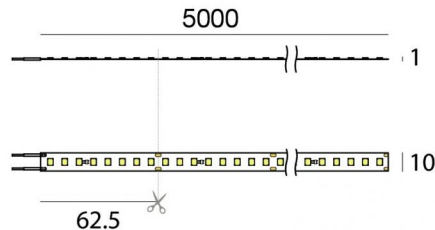

Светодиодная полоса
640 topLED 68 W DC 24 V | 13.6 W/m | 2097.8 Lm/m | CRI >90
C0030NDI05000

Технические данные	
Длина	5000 mm
Taglio minimo	62.5 mm
Место установки	Стена - Потолок
Место установки	Интерьерное освещение
Источник света	СИД
Circuit structure	topLED
Оптика	Рассеянный свет
Light emission direction	downward
Номинальная мощность	68 W DC
Световой поток (источник)	10489 lm
Цветовая температура / Tone	4000 K
Коэффициент цветопередачи	>90 Ra
Пост. ток / пост. напряжение	CV
Класс изоляции	3
IP	IP20
Испытание нити накаливания	650°
прямая установка на нормально возгорающиеся поверхности	Да
СЕ	Да
Драйвер прилагается	Нет
Изделие с регулиацией яркости света	DALI - 1-10V
Поворотный механизм	Нет
Откидной механизм	Нет
Возможность установки на тротуаре	Нет
Способность выдерживать вес транспорта	Нет
Провод прилагается	Да
Длина кабеля	0.3 m
Обработка полимерами	Нет
Тип светового излучения	Одинарное излучение
Длина	5000 mm
Вес нетто	0.09 Kg
Защита от электростатических разрядов	Нет
Защита от перенапряжения	Нет

Светодиодная полоса | 640 topLED 68 W DC 24 V | 13.6 W/m | 2097.8 Lm/m | CRI >90

C0030NDI05000

Single emission led strip for indoor application. The natural white LED light source with a diffused light distribution is composed of 640 topLEDs with CCT of 4000 K and a CRI >90; the source luminous flux is 10489 lm, with a 154.3 lm/W nominal luminous efficacy.

The device body and features a white finish. The ingress protection degree is IP20; the total weight is of 0.09 kg. The power supply driver is not provided and is to be ordered separately.

The total absorbed power is 68 W. The power supply cable is included and features a 0.3 m length.