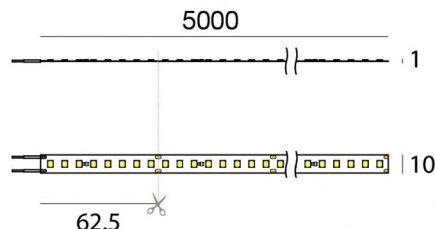

# Ribbon PRO

Светодиодная полоса  
640 topLED 68 W DC 24 V | 13.6 W/m | 1889.4 Lm/m | CRI >90  
**C0030MDI05000**

Технические данные	
Длина	5000 mm
Taglio minimo	62.5 mm
Тип	Светодиодная полоса
Место установки	Стена - Потолок
Место установки	Интерьерное освещение
Источник света	СИД
Circuit structure	topLED
Оптика	Рассеянный свет
Light emission direction	downward
Номинальная мощность	68 W DC
Световой поток (источник)	9447 lm
Цветовая температура / Tone	2700 K
Коэффициент цветопередачи	>90 Ra
Пост.ток / пост. напряжение	CV
Класс изоляции	3
IP	IP20
Испытание нити накаливания	650°
прямая установка на нормально возгорающиеся поверхности	Да
СЕ	Да
Драйвер прилагается	Нет
Изделие с регулиацией яркости света	DALI - 1-10V
Поворотный механизм	Нет
Откидной механизм	Нет
Возможность установки на тротуаре	Нет
Способность выдерживать вес транспорта	Нет
Провод прилагается	Да
Длина кабеля	0.3 m
Обработка полимерами	Нет
Тип светового излучения	Одинарное излучение
Длина	5000 mm
Вес нетто	0.09 Kg
Защита от электростатических разрядов	Нет
Защита от перенапряжения	Нет

## Cables Electrification

Максимальная длина 300 mm

Светодиодная полоса | 640 topLED 68 W DC 24 V | 13.6 W/m | 1889.4 Lm/m | CRI >90  
**C0030MDI05000**

Single emission led strip for indoor application. The super warm white LED light source with a diffused light distribution is composed of 640 topLEDs with CCT of 2700 K and a CRI >90; the source luminous flux is 9447 lm, with a 138.9 lm/W nominal luminous efficacy.

The device body and features a white finish. The ingress protection degree is IP20; the total weight is of 0.09 kg. The power supply driver is not provided and is to be ordered separately.

The total absorbed power is 68 W. The power supply cable is included and features a 0.3 m length.