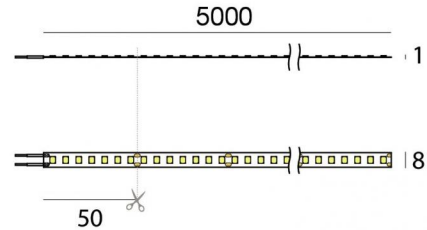

Ribbon Plus

Светодиодная полоса
700 topLED 72 W DC 24 V | 14.4 W/m | 1870 Lm/m | CRI >90
C0029WDI05000

Технические данные	
Длина	5000 mm
Taglio minimo	50 mm
Место установки	Стена - Потолок
Место установки	Интерьерное освещение
Источник света	СИД
Circuit structure	topLED
Оптика	Рассеянный свет
Light emission direction	downward
Номинальная мощность	72 W DC
Световой поток (источник)	9350 lm
Цветовая температура / Tone	3000 K
Коэффициент цветопередачи	>90 Ra
Пост. ток / пост. напряжение	CV
Класс изоляции	3
IP	IP20
Испытание нити накаливания	650°
прямая установка на нормально возгорающиеся поверхности	Да
СЕ	Да
Драйвер прилагается	Нет
Изделие с регуляцией яркости света	DALI - 1-10V
Поворотный механизм	Нет
Откидной механизм	Нет
Возможность установки на тротуаре	Нет
Способность выдерживать вес транспорта	Нет
Провод прилагается	Да
Длина кабеля	2x 0.3 m
Обработка полимерами	Нет
Тип светового излучения	Одинарное излучение
Длина	5000 mm
Вес нетто	0.09 Kg
Защита от электростатических разрядов	Нет
Защита от перенапряжения	Нет

 C-E400002
Push and Simply Dim - DALI-2 Controller (1 - 3 art.)

Cables Electrification

Максимальная длина 300 mm

Светодиодная полоса | 700 topLED 72 W DC 24 V | 14.4 W/m | 1870 Lm/m | CRI >90
C0029WDI05000

Single emission led strip for indoor application. The warm white LED light source with a diffused light distribution is composed of 700 topLEDs with CCT of 3000 K and a CRI >90; the source luminous flux is 9350 lm, with a 129.9 lm/W nominal luminous efficacy.

The device body and features a white finish. The ingress protection degree is IP20; the total weight is of 0.09 kg. The power supply driver is not provided and is to be ordered separately.

The total absorbed power is 72 W. The power supply cable is included and features a 2x 0.3 m length.