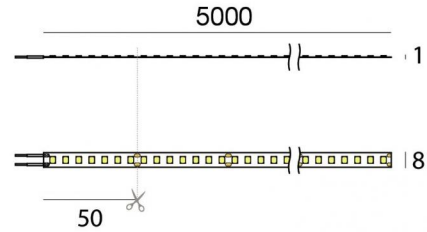

Светодиодная полоса  
700 topLED 72 W DC 24 V | 14.4 W/m | 1762 Lm/m | CRI >90  
**C0029MDI05000**

Технические данные	
Длина	5000 mm
Taglio minimo	50 mm
Место установки	Стена - Потолок
Место установки	Интерьерное освещение
Источник света	СИД
Circuit structure	topLED
Оптика	Рассеянный свет
Light emission direction	downward
Номинальная мощность	72 W DC
Световой поток (источник)	8810 lm
Цветовая температура / Tone	2700 K
Коэффициент цветопередачи	>90 Ra
Пост. ток / пост. напряжение	CV
Класс изоляции	3
IP	IP20
Испытание нити накаливания	650°
прямая установка на нормально возгорающиеся поверхности	Да
СЕ	Да
Драйвер прилагается	Нет
Изделие с регулицией яркости света	DALI - 1-10V
Поворотный механизм	Нет
Откидной механизм	Нет
Возможность установки на тротуаре	Нет
Способность выдерживать вес транспорта	Нет
Провод прилагается	Да
Длина кабеля	2x 0.3 m
Обработка полимерами	Нет
Тип светового излучения	Одинарное излучение
Длина	5000 mm
Вес нетто	0.09 Kg
Защита от электростатических разрядов	Нет
Защита от перенапряжения	Нет

### Cables Electrification

Максимальная длина	300 mm
--------------------	--------

Светодиодная полоса | 700 topLED 72 W DC 24 V | 14.4 W/m | 1762 Lm/m | CRI >90  
**C0029MDI05000**

Single emission led strip for indoor application. The super warm white LED light source with a diffused light distribution is composed of 700 topLEDs with CCT of 2700 K and a CRI >90; the source luminous flux is 8810 lm, with a 122.4 lm/W nominal luminous efficacy.

The device body and features a white finish. The ingress protection degree is IP20; the total weight is of 0.09 kg. The power supply driver is not provided and is to be ordered separately.

The total absorbed power is 72 W. The power supply cable is included and features a 2x 0.3 m length.