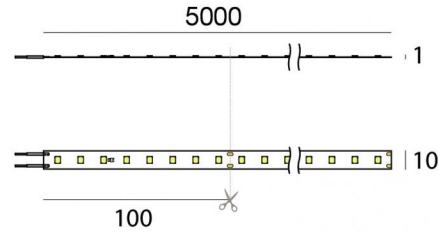

Светодиодная полоса
400 topLED 48 W DC 24 V | 9.6 W/m | 1417.6 Lm/m | CRI >90
C0028WDI05000

Технические данные	
Длина	5000 mm
Taglio minimo	100 mm
Место установки	Стена - Потолок
Место установки	Интерьерное освещение
Источник света	СИД
Circuit structure	topLED
Оптика	Рассеянный свет
Light emission direction	downward
Номинальная мощность	48 W DC
Световой поток (источник)	7088 lm
Цветовая температура / Tone	3000 K
Коэффициент цветопередачи	>90 Ra
Пост. ток / пост. напряжение	CV
Класс изоляции	3
IP	IP20
Испытание нити накаливания	650°
прямая установка на нормально возгорающиеся поверхности	Да
СЕ	Да
Драйвер прилагается	Нет
Изделие с регулицией яркости света	DALI - 1-10V
Поворотный механизм	Нет
Откидной механизм	Нет
Возможность установки на тротуаре	Нет
Способность выдерживать вес транспорта	Нет
Провод прилагается	Да
Длина кабеля	0.3 m
Обработка полимерами	Нет
Тип светового излучения	Одинарное излучение
Длина	5000 mm
Вес нетто	0.09 Kg
Защита от электростатических разрядов	Нет
Защита от перенапряжения	Нет

 C-E400002
Push and Simply Dim - DALI-2 Controller (1 - 5 art.)

Cables Electrification	
Максимальная длина	300 mm

Светодиодная полоса | 400 topLED 48 W DC 24 V | 9.6 W/m | 1417.6 Lm/m | CRI >90
C0028WDI05000

Single emission led strip for indoor application. The warm white LED light source with a diffused light distribution is composed of 400 topLEDs with CCT of 3000 K and a CRI >90; the source luminous flux is 7088 lm, with a 147.7 lm/W nominal luminous efficacy.

The device body and features a white finish. The ingress protection degree is IP20; the total weight is of 0.09 kg. The power supply driver is not provided and is to be ordered separately.

The total absorbed power is 48 W. The power supply cable is included and features a 0.3 m length.