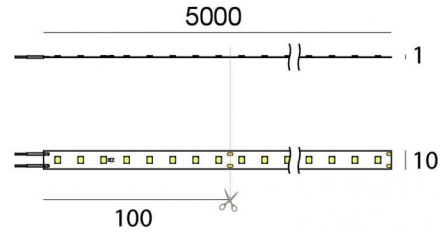

Ribbon PRO

Светодиодная полоса
400 topLED 48 W DC 24 V | 9.6 W/m | 1503.8 Lm/m | CRI >90
C0028NDI05000

Технические данные	
Длина	5000 mm
Taglio minimo	100 mm
Место установки	Стена - Потолок
Место установки	Интерьерное освещение
Источник света	СИД
Circuit structure	topLED
Оптика	Рассеянный свет
Light emission direction	downward
Номинальная мощность	48 W DC
Световой поток (источник)	7519 lm
Цветовая температура / Tone	4000 K
Коэффициент цветопередачи	>90 Ra
Пост. ток / пост. напряжение	CV
Класс изоляции	3
IP	IP20
Испытание нити накаливания	650°
прямая установка на нормально возгорающиеся поверхности	Да
СЕ	Да
Драйвер прилагается	Нет
Изделие с регулицией яркости света	DALI - 1-10V
Поворотный механизм	Нет
Откидной механизм	Нет
Возможность установки на тротуаре	Нет
Способность выдерживать вес транспорта	Нет
Провод прилагается	Да
Длина кабеля	0.3 m
Обработка полимерами	Нет
Тип светового излучения	Одинарное излучение
Длина	5000 mm
Вес нетто	0.09 Kg
Защита от электростатических разрядов	Нет
Защита от перенапряжения	Нет

Светодиодная полоса | 400 topLED 48 W DC 24 V | 9.6 W/m | 1503.8 Lm/m | CRI >90
C0028NDI05000

Single emission led strip for indoor application. The natural white LED light source with a diffused light distribution is composed of 400 topLEDs with CCT of 4000 K and a CRI >90; the source luminous flux is 7519 lm, with a 156.6 lm/W nominal luminous efficacy.

The device body and features a white finish. The ingress protection degree is IP20; the total weight is of 0.09 kg. The power supply driver is not provided and is to be ordered separately.

The total absorbed power is 48 W. The power supply cable is included and features a 0.3 m length.