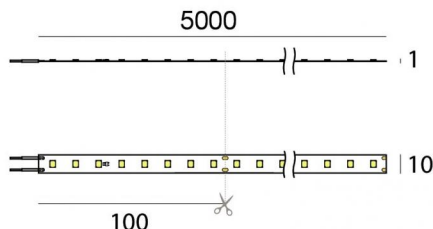

Светодиодная полоса
400 topLED 48 W DC 24 V | 9.6 W/m | 1367 Lm/m | CRI >90
C0028MDI05000

Технические данные	
Длина	5000 mm
Taglio minimo	100 mm
Тип	Светодиодная полоса
Место установки	Стена - Потолок
Место установки	Интерьерное освещение
Источник света	СИД
Circuit structure	topLED
Оптика	Рассеянный свет
Light emission direction	downward
Номинальная мощность	48 W DC
Световой поток (источник)	6835 lm
Цветовая температура / Tone	2700 K
Коэффициент цветопередачи	>90 Ra
Пост.ток / пост. напряжение	CV
Класс изоляции	3
IP	IP20
Испытание нити накаливания	650°
прямая установка на нормально возгорающиеся поверхности	Да
СЕ	Да
Драйвер прилагается	Нет
Изделие с регулиацией яркости света	DALI - 1-10V
Поворотный механизм	Нет
Откидной механизм	Нет
Возможность установки на тротуаре	Нет
Способность выдерживать вес транспорта	Нет
Провод прилагается	Да
Длина кабеля	0.3 m
Обработка полимерами	Нет
Тип светового излучения	Одинарное излучение
Длина	5000 mm
Вес нетто	0.09 Kg
Защита от электростатических разрядов	Нет
Защита от перенапряжения	Нет

 C-E400002
Push and Simply Dim - DALI-2 Controller (1 - 5 art.)

Cables Electrification

Максимальная длина 300 mm

Светодиодная полоса | 400 topLED 48 W DC 24 V | 9.6 W/m | 1367 Lm/m | CRI >90
C0028MDI05000

Single emission led strip for indoor application. The super warm white LED light source with a diffused light distribution is composed of 400 topLEDs with CCT of 2700 K and a CRI >90; the source luminous flux is 6835 lm, with a 142.4 lm/W nominal luminous efficacy.

The device body and features a white finish. The ingress protection degree is IP20; the total weight is of 0.09 kg. The power supply driver is not provided and is to be ordered separately.

The total absorbed power is 48 W. The power supply cable is included and features a 0.3 m length.