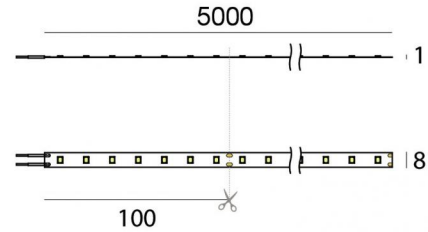

Светодиодная полоса
350 topLED 48 W DC 24 V | 9.6 W/m | 1150 Lm/m | CRI >90
C0027WDI05000

Технические данные	
Длина	5000 mm
Taglio minimo	100 mm
Место установки	Стена - Потолок
Место установки	Интерьерное освещение
Источник света	СИД
Circuit structure	topLED
Оптика	Рассеянный свет
Light emission direction	downward
Номинальная мощность	48 W DC
Световой поток (источник)	5750 lm
Цветовая температура / Tone	3000 K
Коэффициент цветопередачи	>90 Ra
Пост. ток / пост. напряжение	CV
Класс изоляции	3
IP	IP20
Испытание нити накаливания	650°
прямая установка на нормально возгорающиеся поверхности	Да
СЕ	Да
Драйвер прилагается	Нет
Изделие с регулиацией яркости света	DALI - 1-10V
Поворотный механизм	Нет
Откидной механизм	Нет
Возможность установки на тротуаре	Нет
Способность выдерживать вес транспорта	Нет
Провод прилагается	Да
Длина кабеля	2x 0.3 m
Обработка полимерами	Нет
Тип светового излучения	Одинарное излучение
Длина	5000 mm
Вес нетто	0.09 Kg
Защита от электростатических разрядов	Нет
Защита от перенапряжения	Нет

Светодиодная полоса | 350 topLED 48 W DC 24 V | 9.6 W/m | 1150 Lm/m | CRI >90
C0027WDI05000

Single emission led strip for indoor application. The warm white LED light source with a diffused light distribution is composed of 350 topLEDs with CCT of 3000 K and a CRI >90; the source luminous flux is 5750 lm, with a 119.8 lm/W nominal luminous efficacy.

The device body and features a white finish. The ingress protection degree is IP20; the total weight is of 0.09 kg. The power supply driver is not provided and is to be ordered separately.

The total absorbed power is 48 W. The power supply cable is included and features a 2x 0.3 m length.