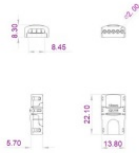

Ribbon Plus RGBW | LED Strip | Accessories
C0027VDI05000

Соединитель - быстрый соединитель 5 полюса для Ribbon Plus RGBW
Длина 22 mm.

Code
83403