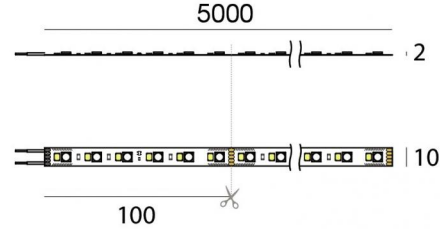

Ribbon Plus RGBW

Светодиодная полоса
600 topLED 96 W DC 24 V | 19.2 W/m | 0 Lm/m | CRI >90 | RGBW - 3000
C0027VDI05000

Технические данные	
Длина	5000 mm
Taglio minimo	100 mm
Место установки	Стена - Потолок
Место установки	Интерьерное освещение
Источник света	СИД
Circuit structure	topLED
Оптика	Рассеянный свет
Light emission direction	downward
Номинальная мощность	96 W DC
Цветовая температура / Tone	RGBW - 3000 K
Коэффициент цветопередачи	>90 Ra
Пост.ток / пост. напряжение	CV
Класс изоляции	3
IP	IP20
Испытание нити накаливания	650°
прямая установка на нормально возгорающиеся поверхности	Да
СЕ	Да
Драйвер прилагается	Нет
Изделие с регулишей яркости света	Да
Поворотный механизм	Нет
Откидной механизм	Нет
Возможность установки на тротуаре	Нет
Способность выдерживать вес транспорта	Нет
Провод прилагается	Да
Длина кабеля	0.3 m
Обработка полимерами	Нет
Тип светового излучения	Одинарное излучение
Длина	5000 mm
Вес нетто	0.09 Kg
Защита от электростатических разрядов	Нет
Защита от перенапряжения	Нет

Cables Electrification

Cable connector	No
-----------------	----

Lumen RGBW

N. Led	красный	Зелёный	Синий	белый
600	729 lm	1449 lm	373 lm	3469 lm

Ribbon Plus RGBW

Светодиодная полоса | 600 topLED 96 W DC 24 V | 19.2 W/m | 0 Lm/m | CRI >90 | RGBW - 3000
C0027VDI05000

Single emission led strip for indoor application. The RGBW - 3000 K LED light source with a diffused light distribution is composed of 600 topLEDs with CCT of RGB-W 3000 K and a CRI >90.

The device body and features a white finish. The ingress protection degree is IP20; the total weight is of 0.09 kg. The power supply driver is not provided and is to be ordered separately.

The total absorbed power is 96 W. The power supply cable is included and features a 0.3 m length.

The device features protection class III and can be wall lights or ceiling-mounted.

Compliant with the EN 60598-1 standard and its specific provisions.