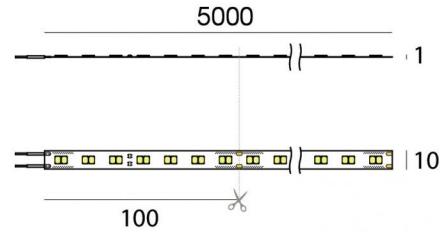

Ribbon Plus WT

Светодиодная полоса
600 topLED 65 W DC 24 V | 13 W/m | 0 Lm/m | CRI >90 | Warm Tune
C0027SDI05000

Технические данные	
Длина	5000 mm
Taglio minimo	100 mm
Место установки	Стена - Потолок
Место установки	Интерьерное освещение
Источник света	СИД
Circuit structure	topLED
Оптика	Рассеянный свет
Light emission direction	downward
Номинальная мощность	65 W DC
Световой поток (источник) 1800K	2653 lm
Минимальная цветовая температура	1800 K
Световой поток (источник) 3000K	3900 lm
Максимальная цветовая температура	3000 K
Цветовая температура / Tone	Warm Tune
Коэффициент цветопередачи	>90 Ra
Пост.ток / пост. напряжение	CV
Класс изоляции	3
IP	IP20
Испытание нити накаливания	Нет
прямая установка на нормально возгорающиеся поверхности	Да
СЕ	Да
Драйвер прилагается	Нет
Изделие с регулицией яркости света	Да
Поворотный механизм	Нет
Откидной механизм	Нет
Возможность установки на тротуаре	Нет
Способность выдерживать вес транспорта	Нет
Провод прилагается	Да
Длина кабеля	0.3 m
Обработка полимерами	Нет
Тип светового излучения	Одиарное излучение
Длина	5000 mm
Вес нетто	0.09 Kg
Защита от электростатических разрядов	Нет
Защита от перенапряжения	Нет

Светодиодная полоса | 600 topLED 65 W DC 24 V | 13 W/m | 0 Lm/m | CRI >90 | Warm Tune
C0027SDI05000

Single emission led strip for indoor application. The warm tune LED light source with a diffused light distribution is composed of 600 topLEDs with CCT of From 1800 to 3000 K and a CRI >90.

The device body and features a white finish. The ingress protection degree is IP20; the total weight is of 0.09 kg. The power supply driver is not provided and is to be ordered separately.

The total absorbed power is 65 W. The power supply cable is included and features a 0.3 m length.