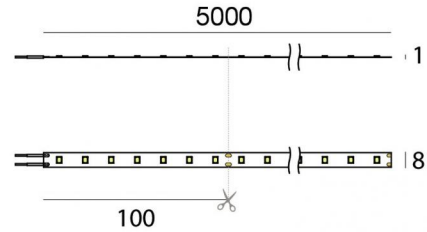

Светодиодная полоса
350 topLED 48 W DC 24 V | 9.6 W/m | 1260 Lm/m | CRI >90
C0027NDI05000

Технические данные	
Длина	5000 mm
Taglio minimo	100 mm
Тип	Светодиодная полоса
Место установки	Стена - Потолок
Место установки	Интерьерное освещение
Источник света	СИД
Circuit structure	topLED
Оптика	Рассеянный свет
Light emission direction	downward
Номинальная мощность	48 W DC
Световой поток (источник)	6300 lm
Цветовая температура / Tone	4000 K
Коэффициент цветопередачи	>90 Ra
Пост.ток / пост. напряжение	CV
Класс изоляции	3
IP	IP20
Испытание нити накаливания	650°
прямая установка на нормально возгорающиеся поверхности	Да
СЕ	Да
Драйвер прилагается	Нет
Изделие с регулиацией яркости света	DALI - 1-10V
Поворотный механизм	Нет
Откидной механизм	Нет
Возможность установки на тротуаре	Нет
Способность выдерживать вес транспорта	Нет
Провод прилагается	Да
Длина кабеля	2x 0.3 m
Обработка полимерами	Нет
Тип светового излучения	Одинарное излучение
Длина	5000 mm
Вес нетто	0.09 Kg
Защита от электростатических разрядов	Нет
Защита от перенапряжения	Нет

	83333 Push and Simply Dim - DALI-2 Controller (1 - 3 art.)
--	---

	C-E400002 Push and Simply Dim - DALI-2 Controller (1 - 5 art.)
--	---

Cables Electrification

Максимальная длина	300 mm
--------------------	--------

Светодиодная полоса | 350 topLED 48 W DC 24 V | 9.6 W/m | 1260 Lm/m | CRI >90
C0027NDI05000

Single emission led strip for indoor application. The natural white LED light source with a diffused light distribution is composed of 350 topLEDs with CCT of 4000 K and a CRI >90; the source luminous flux is 6300 lm, with a 131.3 lm/W nominal luminous efficacy.

The device body and features a white finish. The ingress protection degree is IP20; the total weight is of 0.09 kg. The power supply driver is not provided and is to be ordered separately.

The total absorbed power is 48 W. The power supply cable is included and features a 2x 0.3 m length.