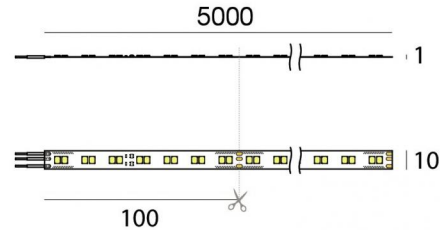

Ribbon Plus Dynamic White

Светодиодная полоса

600 topLED 62.5 W DC 24 V | 12.5 W/m | 0 Lm/m | CRI >90 | Динамический белый
C0027DDI05000

Технические данные	
Длина	5000 mm
Taglio minimo	100 mm
Место установки	Стена - Потолок
Место установки	Интерьерное освещение
Источник света	СИД
Circuit structure	topLED
Оптика	Рассеянный свет
Light emission direction	downward
Номинальная мощность	62.5 W DC
Световой поток (источник) 1800K	2653 lm
Минимальная цветовая температура	1800 K
Световой поток (источник) 4000K	3900 lm
Максимальная цветовая температура	4000 K
Цветовая температура / Tone	Динамический белый
Коэффициент цветопередачи	>90 Ra
Пост.ток / пост. напряжение	CV
Класс изоляции	3
IP	IP20
Испытание нити накаливания	650°
прямая установка на нормально возгорающиеся поверхности	Да
СЕ	Да
Драйвер прилагается	Нет
Изделие с регулицией яркости света	Да
Поворотный механизм	Нет
Откидной механизм	Нет
Возможность установки на тротуаре	Нет
Способность выдерживать вес транспорта	Нет
Провод прилагается	Да
Длина кабеля	0.3 m
Обработка полимерами	Нет
Тип светового излучения	Одинарное излучение
Длина	5000 mm
Вес нетто	0.09 Kg
Защита от электростатических разрядов	Нет
Защита от перенапряжения	Нет

Светодиодная полоса | 600 topLED 62.5 W DC 24 V | 12.5 W/m | 0 Lm/m | CRI >90 |
Динамический белый
C0027DDI05000

Single emission led strip for indoor application. The dynamic white LED light source with a diffused light distribution is composed of 600 topLEDs with CCT of From 1800 to 4000 K and a CRI >90.

The device body and features a white finish. The ingress protection degree is IP20; the total weight is of 0.09 kg. The power supply driver is not provided and is to be ordered separately.

The total absorbed power is 62.5 W. The power supply cable is included and features a 0.3 m length.