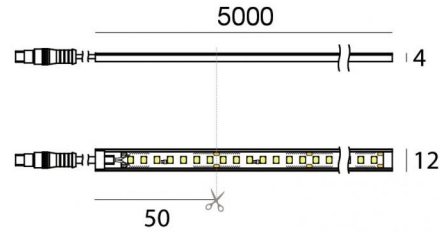

# PU\_C Plus 140 LEDs/m

Светодиодная полоса  
700 topLED 125 W DC 24 V | 25 W/m | 2785 Lm/m | CRI >90  
C0026WDI05019

Технические данные	
Длина	5000 mm
Taglio minimo	50 mm
Тип	Светодиодная полоса
Место установки	Стена - Потолок
Место установки	Наружное освещение
Источник света	СИД
Circuit structure	topLED
Оптика	Рассеянный свет
Light emission direction	external
Номинальная мощность	125 W DC
Световой поток (источник)	13925 lm
Цветовая температура / Tone	3000 K
Коэффициент цветопередачи	>90 Ra
Пост.ток / пост. напряжение	CV
Класс изоляции	3
IP	IP66
Испытание нити накаливания	650°
прямая установка на нормально возгорающиеся поверхности	Да
СЕ	Да
Драйвер прилагается	Нет
Изделие с регулиацией яркости света	DALI - 1-10V
Поворотный механизм	Нет
Откидной механизм	Нет
Возможность установки на тротуаре	Нет
Способность выдерживать вес транспорта	Нет
Провод прилагается	Да
Длина кабеля	1(M)x0.25m + 1(F)x1 m
Обработка полимерами	Да
Тип светового излучения	Одианрное излучение
Длина	5000 mm
Вес нетто	0.575 Kg
Защита от электростатических разрядов	Нет
Защита от перенапряжения	Нет

Single emission led strip for outdoor application. The warm white LED light source with a diffused light distribution is composed of 700 topped LEDs with CCT of 3000 K and a CRI >90; the source luminous flux is 13925 lm, with a 111.4 lm/W nominal luminous efficacy.

The total absorbed power is 125 W. The power supply cable is included and features a 1(M)x0.25m + 1(F)x1 m length.

The device features protection class III and can be wall lights or ceiling-mounted.

Compliant with the EN 60598-1 standard and its specific provisions.