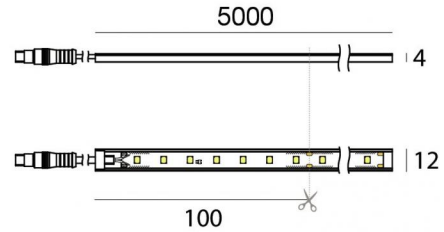

# PU\_C Plus 70 LEDs/m

Светодиодная полоса

350 topLED 62.5 W DC 24 V | 12.5 W/m | 1392.6 Lm/m | CRI >90

**C0025WDI05019**

## Технические данные

Длина	5000 mm
Taglio minimo	100 mm
Место установки	Стена - Потолок
Место установки	Наружное освещение
Источник света	СИД
Circuit structure	topLED
Оптика	Рассеянный свет
Light emission direction	external
Номинальная мощность	62.5 W DC
Световой поток (источник)	6963 lm
Цветовая температура / Tone	3000 K
Коэффициент цветопередачи	>90 Ra
Пост. ток / пост. напряжение	CV
Класс изоляции	3
IP	IP66
Испытание нити накаливания	650°
прямая установка на нормально возгорающиеся поверхности	Да
СЕ	Да
Драйвер прилагается	Нет
Изделие с регуляцией яркости света	DALI - 1-10V
Поворотный механизм	Нет
Откидной механизм	Нет
Возможность установки на тротуаре	Нет
Способность выдерживать вес транспорта	Нет
Провод прилагается	Да
Длина кабеля	1(M)x0.25m + 1(F)x1 m
Обработка полимерами	Да
Тип светового излучения	Одинарное излучение
Длина	5000 mm
Вес нетто	0.575 Kg
Защита от электростатических разрядов	Нет
Защита от перенапряжения	Нет

# PU\_C Plus 70 LEDs/m

Светодиодная полоса | 350 topLED 62.5 W DC 24 V | 12.5 W/m | 1392.6 Lm/m | CRI >90  
**C0025WDI05019**

Single emission led strip for outdoor application. The warm white LED light source with a diffused light distribution is composed of 350 topLEDs with CCT of 3000 K and a CRI >90; the source luminous flux is 6963 lm, with a 111.4 lm/W nominal luminous efficacy.

The total absorbed power is 62.5 W. The power supply cable is included and features a 1(M)x0.25m + 1(F)x1 m length.

The device features protection class III and can be wall lights or ceiling-mounted.

Compliant with the EN 60598-1 standard and its specific provisions.