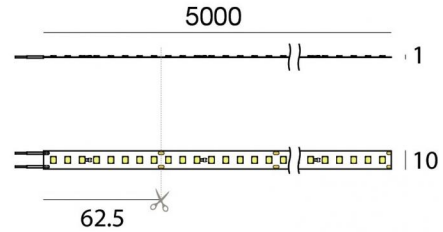

# Ribbon PRO

Светодиодная полоса  
640 topLED 33.5 W DC 24 V | 6.7 W/m | 958.2 Lm/m | CRI >90  
**C0024WDI05000**

Технические данные	
Длина	5000 mm
Taglio minimo	62.5 mm
Место установки	Стена - Потолок
Место установки	Интерьерное освещение
Источник света	СИД
Circuit structure	topLED
Оптика	Рассеянный свет
Light emission direction	downward
Номинальная мощность	33.5 W DC
Световой поток (источник)	4791 lm
Цветовая температура / Tone	3000 K
Коэффициент цветопередачи	>90 Ra
Пост.ток / пост. напряжение	CV
Класс изоляции	3
IP	IP20
Испытание нити накаливания	650°
прямая установка на нормально возгорающиеся поверхности	Да
СЕ	Да
Драйвер прилагается	Нет
Изделие с регулиацией яркости света	DALI - 1-10V
Поворотный механизм	Нет
Откидной механизм	Нет
Возможность установки на тротуаре	Нет
Способность выдерживать вес транспорта	Нет
Провод прилагается	Да
Длина кабеля	0.3 m
Обработка полимерами	Нет
Тип светового излучения	Одинарное излучение
Длина	5000 mm
Вес нетто	0.09 Kg
Защита от электростатических разрядов	Нет
Защита от перенапряжения	Нет

### Cables Electrification

Максимальная длина 300 mm

Светодиодная полоса | 640 topLED 33.5 W DC 24 V | 6.7 W/m | 958.2 Lm/m | CRI >90  
**C0024WDI05000**

Single emission led strip for indoor application. The warm white LED light source with a diffused light distribution is composed of 640 topLEDs with CCT of 3000 K and a CRI >90; the source luminous flux is 4791 lm, with a 143.0 lm/W nominal luminous efficacy.

The device body and features a white finish. The ingress protection degree is IP20; the total weight is of 0.09 kg. The power supply driver is not provided and is to be ordered separately.

The total absorbed power is 33.5 W. The power supply cable is included and features a 0.3 m length.