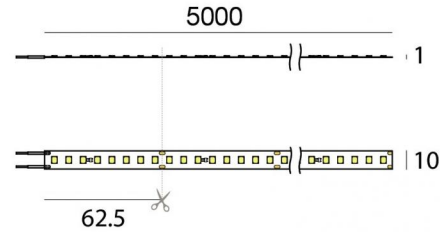

# Ribbon PRO

Светодиодная полоса  
640 topLED 33.5 W DC 24 V | 6.7 W/m | 1023 Lm/m | CRI >90  
**C0024NDI05000**

Технические данные	
Длина	5000 mm
Taglio minimo	62.5 mm
Тип	Светодиодная полоса
Место установки	Стена - Потолок
Место установки	Интерьерное освещение
Источник света	СИД
Circuit structure	topLED
Оптика	Рассеянный свет
Light emission direction	downward
Номинальная мощность	33.5 W DC
Световой поток (источник)	5115 lm
Цветовая температура / Tone	4000 K
Коэффициент цветопередачи	>90 Ra
Пост.ток / пост. напряжение	CV
Класс изоляции	3
IP	IP20
Испытание нити накаливания	650°
прямая установка на нормально возгорающиеся поверхности	Да
СЕ	Да
Драйвер прилагается	Нет
Изделие с регулиацией яркости света	DALI - 1-10V
Поворотный механизм	Нет
Откидной механизм	Нет
Возможность установки на тротуаре	Нет
Способность выдерживать вес транспорта	Нет
Провод прилагается	Да
Длина кабеля	0.3 m
Обработка полимерами	Нет
Тип светового излучения	Одинарное излучение
Длина	5000 mm
Вес нетто	0.09 Kg
Защита от электростатических разрядов	Нет
Защита от перенапряжения	Нет

## Cables Electrification

Максимальная длина 300 mm

Светодиодная полоса | 640 topLED 33.5 W DC 24 V | 6.7 W/m | 1023 Lm/m | CRI >90  
**C0024NDI05000**

Single emission led strip for indoor application. The natural white LED light source with a diffused light distribution is composed of 640 topLEDs with CCT of 4000 K and a CRI >90; the source luminous flux is 5115 lm, with a 152.7 lm/W nominal luminous efficacy.

The device body and features a white finish. The ingress protection degree is IP20; the total weight is of 0.09 kg. The power supply driver is not provided and is to be ordered separately.

The total absorbed power is 33.5 W. The power supply cable is included and features a 0.3 m length.