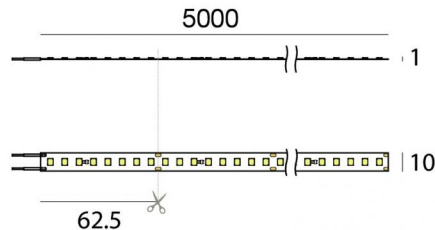

# Ribbon PRO

Светодиодная полоса  
640 topLED 33.5 W DC 24 V | 6.7 W/m | 927.6 Lm/m | CRI >90  
**C0024MDI05000**

Технические данные	
Длина	5000 mm
Taglio minimo	62.5 mm
Место установки	Стена - Потолок
Место установки	Интерьерное освещение
Источник света	СИД
Circuit structure	topLED
Оптика	Рассеянный свет
Light emission direction	downward
Номинальная мощность	33.5 W DC
Световой поток (источник)	4638 lm
Цветовая температура / Tone	2700 K
Коэффициент цветопередачи	>90 Ra
Пост. ток / пост. напряжение	CV
Класс изоляции	3
IP	IP20
Испытание нити накаливания	650°
прямая установка на нормально возгорающиеся поверхности	Да
СЕ	Да
Драйвер прилагается	Нет
Изделие с регулиацией яркости света	DALI - 1-10V
Поворотный механизм	Нет
Откидной механизм	Нет
Возможность установки на тротуаре	Нет
Способность выдерживать вес транспорта	Нет
Провод прилагается	Да
Длина кабеля	0.3 m
Обработка полимерами	Нет
Тип светового излучения	Одинарное излучение
Длина	5000 mm
Вес нетто	0.09 Kg
Защита от электростатических разрядов	Нет
Защита от перенапряжения	Нет

### Cables Electrification

Максимальная длина	300 mm
--------------------	--------

Светодиодная полоса | 640 topLED 33.5 W DC 24 V | 6.7 W/m | 927.6 Lm/m | CRI >90  
**C0024MDI05000**

Single emission led strip for indoor application. The super warm white LED light source with a diffused light distribution is composed of 640 topLEDs with CCT of 2700 K and a CRI >90; the source luminous flux is 4638 lm, with a 138.4 lm/W nominal luminous efficacy.

The device body and features a white finish. The ingress protection degree is IP20; the total weight is of 0.09 kg. The power supply driver is not provided and is to be ordered separately.

The total absorbed power is 33.5 W. The power supply cable is included and features a 0.3 m length.