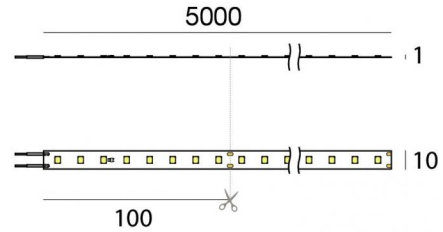

Ribbon PRO

Светодиодная полоса
400 topLED 18 W DC 24 V | 3.6 W/m | 550.8 Lm/m | CRI >90
C0023NDI05000

Технические данные	
Длина	5000 mm
Taglio minimo	100 mm
Место установки	Стена - Потолок
Место установки	Интерьерное освещение
Источник света	СИД
Circuit structure	topLED
Оптика	Рассеянный свет
Light emission direction	downward
Номинальная мощность	18 W DC
Световой поток (источник)	2754 lm
Цветовая температура / Tone	4000 K
Коэффициент цветопередачи	>90 Ra
Пост. ток / пост. напряжение	CV
Класс изоляции	3
IP	IP20
Испытание нити накаливания	650°
прямая установка на нормально возгорающиеся поверхности	Да
СЕ	Да
Драйвер прилагается	Нет
Изделие с регуляцией яркости света	DALI - 1-10V
Поворотный механизм	Нет
Откидной механизм	Нет
Возможность установки на тротуаре	Нет
Способность выдерживать вес транспорта	Нет
Провод прилагается	Да
Длина кабеля	0.3 m
Обработка полимерами	Нет
Тип светового излучения	Одинарное излучение
Длина	5000 mm
Вес нетто	0.09 Kg
Защита от электростатических разрядов	Нет
Защита от перенапряжения	Нет

C-E400002
Push and Simply Dim - DALI-2 Controller (1 - 13 art.)

Cables Electrification

Максимальная длина 300 mm

Светодиодная полоса | 400 topLED 18 W DC 24 V | 3.6 W/m | 550.8 Lm/m | CRI >90
C0023NDI05000

Single emission led strip for indoor application. The natural white LED light source with a diffused light distribution is composed of 400 topLEDs with CCT of 4000 K and a CRI >90; the source luminous flux is 2754 lm, with a 153.0 lm/W nominal luminous efficacy.

The device body and features a white finish. The ingress protection degree is IP20; the total weight is of 0.09 kg. The power supply driver is not provided and is to be ordered separately.

The total absorbed power is 18 W. The power supply cable is included and features a 0.3 m length.