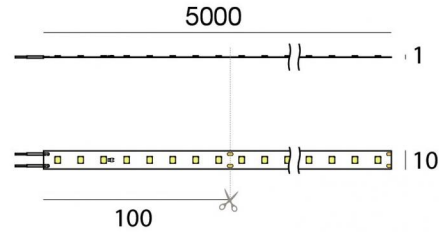

Ribbon PRO

Светодиодная полоса
400 topLED 18 W DC 24 V | 3.6 W/m | 511.6 Lm/m | CRI >90
C0023MDI05000

Технические данные	
Длина	5000 mm
Taglio minimo	100 mm
Место установки	Стена - Потолок
Место установки	Интерьерное освещение
Источник света	СИД
Circuit structure	topLED
Оптика	Рассеянный свет
Light emission direction	downward
Номинальная мощность	18 W DC
Световой поток (источник)	2558 lm
Цветовая температура / Tone	2700 K
Коэффициент цветопередачи	>90 Ra
Пост. ток / пост. напряжение	CV
Класс изоляции	3
IP	IP20
Испытание нити накаливания	650°
прямая установка на нормально возгорающиеся поверхности	Да
СЕ	Да
Драйвер прилагается	Нет
Изделие с регулицией яркости света	DALI - 1-10V
Поворотный механизм	Нет
Откидной механизм	Нет
Возможность установки на тротуаре	Нет
Способность выдерживать вес транспорта	Нет
Провод прилагается	Да
Длина кабеля	0.3 m
Обработка полимерами	Нет
Тип светового излучения	Одинарное излучение
Длина	5000 mm
Вес нетто	0.09 Kg
Защита от электростатических разрядов	Нет
Защита от перенапряжения	Нет

C-E400002
Push and Simply Dim - DALI-2 Controller (1 - 13 art.)

Cables Electrification

Максимальная длина 300 mm

Светодиодная полоса | 400 topLED 18 W DC 24 V | 3.6 W/m | 511.6 Lm/m | CRI >90
C0023MDI05000

Single emission led strip for indoor application. The super warm white LED light source with a diffused light distribution is composed of 400 topLEDs with CCT of 2700 K and a CRI >90; the source luminous flux is 2558 lm, with a 142.1 lm/W nominal luminous efficacy.

The device body and features a white finish. The ingress protection degree is IP20; the total weight is of 0.09 kg. The power supply driver is not provided and is to be ordered separately.

The total absorbed power is 18 W. The power supply cable is included and features a 0.3 m length.