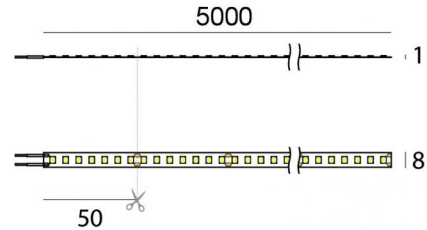

Ribbon Plus

Светодиодная полоса
700 topLED 48 W DC 24 V | 9.6 W/m | 1176 Lm/m | CRI >90
C0022WDI05000

Технические данные	
Длина	5000 mm
Taglio minimo	50 mm
Тип	Светодиодная полоса
Место установки	Стена - Потолок
Место установки	Интерьерное освещение
Источник света	СИД
Circuit structure	topLED
Оптика	Рассеянный свет
Light emission direction	downward
Номинальная мощность	48 W DC
Световой поток (источник)	5880 lm
Цветовая температура / Tone	3000 K
Коэффициент цветопередачи	>90 Ra
Пост.ток / пост. напряжение	CV
Класс изоляции	3
IP	IP20
Испытание нити накаливания	650°
прямая установка на нормально возгорающиеся поверхности	Да
СЕ	Да
Драйвер прилагается	Нет
Изделие с регулиацией яркости света	DALI - 1-10V
Поворотный механизм	Нет
Откидной механизм	Нет
Возможность установки на тротуаре	Нет
Способность выдерживать вес транспорта	Нет
Провод прилагается	Да
Длина кабеля	2x 0.3 m
Обработка полимерами	Нет
Тип светового излучения	Одинарное излучение
Длина	5000 mm
Вес нетто	0.09 Kg
Защита от электростатических разрядов	Нет
Защита от перенапряжения	Нет

 C-E400002
Push and Simply Dim - DALI-2 Controller (1 - 5 art.)

Cables Electrification

Максимальная длина 300 mm

Светодиодная полоса | 700 topLED 48 W DC 24 V | 9.6 W/m | 1176 Lm/m | CRI >90
C0022WDI05000

Single emission led strip for indoor application. The warm white LED light source with a diffused light distribution is composed of 700 topLEDs with CCT of 3000 K and a CRI >90; the source luminous flux is 5880 lm, with a 122.5 lm/W nominal luminous efficacy.

The device body and features a white finish. The ingress protection degree is IP20; the total weight is of 0.09 kg. The power supply driver is not provided and is to be ordered separately.

The total absorbed power is 48 W. The power supply cable is included and features a 2x 0.3 m length.