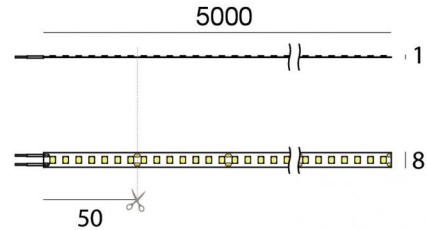

Ribbon Plus

Светодиодная полоса
700 topLED 48 W DC 24 V | 9.6 W/m | 1252 Lm/m | CRI >90
C0022NDI05000

Технические данные	
Длина	5000 mm
Taglio minimo	50 mm
Тип	Светодиодная полоса
Место установки	Стена - Потолок
Место установки	Интерьерное освещение
Источник света	СИД
Circuit structure	topLED
Оптика	Рассеянный свет
Light emission direction	downward
Номинальная мощность	48 W DC
Световой поток (источник)	6260 lm
Цветовая температура / Tone	4000 K
Коэффициент цветопередачи	>90 Ra
Пост.ток / пост. напряжение	CV
Класс изоляции	3
IP	IP20
Испытание нити накаливания	650°
прямая установка на нормально возгорающиеся поверхности	Да
СЕ	Да
Драйвер прилагается	Нет
Изделие с регулиацией яркости света	DALI - 1-10V
Поворотный механизм	Нет
Откидной механизм	Нет
Возможность установки на тротуаре	Нет
Способность выдерживать вес транспорта	Нет
Провод прилагается	Да
Длина кабеля	2x 0.3 m
Обработка полимерами	Нет
Тип светового излучения	Одинарное излучение
Длина	5000 mm
Вес нетто	0.09 Kg
Защита от электростатических разрядов	Нет
Защита от перенапряжения	Нет

Светодиодная полоса | 700 topLED 48 W DC 24 V | 9.6 W/m | 1252 Lm/m | CRI >90
C0022NDI05000

Single emission led strip for indoor application. The natural white LED light source with a diffused light distribution is composed of 700 topLEDs with CCT of 4000 K and a CRI >90; the source luminous flux is 6260 lm, with a 130.4 lm/W nominal luminous efficacy.

The device body and features a white finish. The ingress protection degree is IP20; the total weight is of 0.09 kg. The power supply driver is not provided and is to be ordered separately.

The total absorbed power is 48 W. The power supply cable is included and features a 2x 0.3 m length.