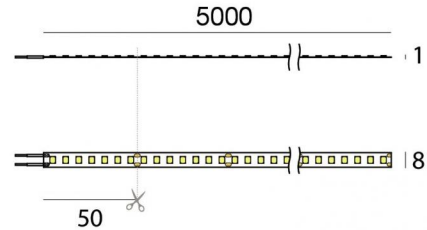

Светодиодная полоса
700 topLED 48 W DC 24 V | 9.6 W/m | 1122 Lm/m | CRI >90
C0022MDI05000

Технические данные	
Длина	5000 mm
Taglio minimo	50 mm
Тип	Светодиодная полоса
Место установки	Стена - Потолок
Место установки	Интерьерное освещение
Источник света	СИД
Circuit structure	topLED
Оптика	Рассеянный свет
Light emission direction	downward
Номинальная мощность	48 W DC
Световой поток (источник)	5610 lm
Цветовая температура / Tone	2700 K
Коэффициент цветопередачи	>90 Ra
Пост.ток / пост. напряжение	CV
Класс изоляции	3
IP	IP20
Испытание нити накаливания	650°
прямая установка на нормально возгорающиеся поверхности	Да
СЕ	Да
Драйвер прилагается	Нет
Изделие с регулиацией яркости света	DALI - 1-10V
Поворотный механизм	Нет
Откидной механизм	Нет
Возможность установки на тротуаре	Нет
Способность выдерживать вес транспорта	Нет
Провод прилагается	Да
Длина кабеля	2x 0.3 m
Обработка полимерами	Нет
Тип светового излучения	Одинарное излучение
Длина	5000 mm
Вес нетто	0.09 Kg
Защита от электростатических разрядов	Нет
Защита от перенапряжения	Нет

Светодиодная полоса | 700 topLED 48 W DC 24 V | 9.6 W/m | 1122 Lm/m | CRI >90
C0022MDI05000

Single emission led strip for indoor application. The super warm white LED light source with a diffused light distribution is composed of 700 topLEDs with CCT of 2700 K and a CRI >90; the source luminous flux is 5610 lm, with a 116.9 lm/W nominal luminous efficacy.

The device body and features a white finish. The ingress protection degree is IP20; the total weight is of 0.09 kg. The power supply driver is not provided and is to be ordered separately.

The total absorbed power is 48 W. The power supply cable is included and features a 2x 0.3 m length.