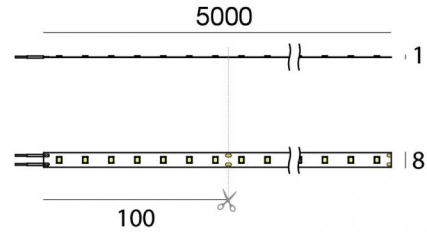

Светодиодная полоса  
350 topLED 24 W DC 24 V | 4.8 W/m | 586 Lm/m | CRI >90  
**C0021WDI05000**

Технические данные	
Длина	5000 mm
Taglio minimo	100 mm
Место установки	Стена - Потолок
Место установки	Интерьерное освещение
Источник света	СИД
Circuit structure	topLED
Оптика	Рассеянный свет
Light emission direction	downward
Номинальная мощность	24 W DC
Световой поток (источник)	2930 lm
Цветовая температура / Tone	3000 K
Коэффициент цветопередачи	>90 Ra
Пост.ток / пост. напряжение	CV
Класс изоляции	3
IP	IP20
Испытание нити накаливания	650°
прямая установка на нормально возгорающиеся поверхности	Да
СЕ	Да
Драйвер прилагается	Нет
Изделие с регулирующей яркости света	DALI - 1-10V
Поворотный механизм	Нет
Откидной механизм	Нет
Возможность установки на тротуаре	Нет
Способность выдерживать вес транспорта	Нет
Провод прилагается	Да
Длина кабеля	2x 0.3 m
Обработка полимерами	Нет
Тип светового излучения	Одинарное излучение
Длина	5000 mm
Вес нетто	0.09 Kg
Защита от электростатических разрядов	Нет
Защита от перенапряжения	Нет

### Cables Electrification

Максимальная длина	300 mm
--------------------	--------

Светодиодная полоса | 350 topLED 24 W DC 24 V | 4.8 W/m | 586 Lm/m | CRI >90  
**C0021WDI05000**

Single emission led strip for indoor application. The warm white LED light source with a diffused light distribution is composed of 350 topLEDs with CCT of 3000 K and a CRI >90; the source luminous flux is 2930 lm, with a 122.1 lm/W nominal luminous efficacy.

The device body and features a white finish. The ingress protection degree is IP20; the total weight is of 0.09 kg. The power supply driver is not provided and is to be ordered separately.

The total absorbed power is 24 W. The power supply cable is included and features a 2x 0.3 m length.