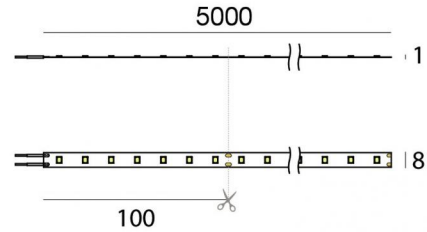

Ribbon Plus

Светодиодная полоса
350 topLED 24 W DC 24 V | 4.8 W/m | 622 Lm/m | CRI >90
C0021NDI05000

Технические данные	
Длина	5000 mm
Taglio minimo	100 mm
Тип	Светодиодная полоса
Место установки	Стена - Потолок
Место установки	Интерьерное освещение
Источник света	СИД
Circuit structure	topLED
Оптика	Рассеянный свет
Light emission direction	downward
Номинальная мощность	24 W DC
Световой поток (источник)	3110 lm
Цветовая температура / Tone	4000 K
Коэффициент цветопередачи	>90 Ra
Пост.ток / пост. напряжение	CV
Класс изоляции	3
IP	IP20
Испытание нити накаливания	650°
прямая установка на нормально возгорающиеся поверхности	Да
СЕ	Да
Драйвер прилагается	Нет
Изделие с регулиацией яркости света	DALI - 1-10V
Поворотный механизм	Нет
Откидной механизм	Нет
Возможность установки на тротуаре	Нет
Способность выдерживать вес транспорта	Нет
Провод прилагается	Да
Длина кабеля	2x 0.3 m
Обработка полимерами	Нет
Тип светового излучения	Одинарное излучение
Длина	5000 mm
Вес нетто	0.09 Kg
Защита от электростатических разрядов	Нет
Защита от перенапряжения	Нет

 C-E400002
Push and Simply Dim - DALI-2 Controller (1 - 10 art.)

Cables Electrification

Максимальная длина 300 mm

Светодиодная полоса | 350 topLED 24 W DC 24 V | 4.8 W/m | 622 Lm/m | CRI >90
C0021NDI05000

Single emission led strip for indoor application. The natural white LED light source with a diffused light distribution is composed of 350 topLEDs with CCT of 4000 K and a CRI >90; the source luminous flux is 3110 lm, with a 129.6 lm/W nominal luminous efficacy.

The device body and features a white finish. The ingress protection degree is IP20; the total weight is of 0.09 kg. The power supply driver is not provided and is to be ordered separately.

The total absorbed power is 24 W. The power supply cable is included and features a 2x 0.3 m length.