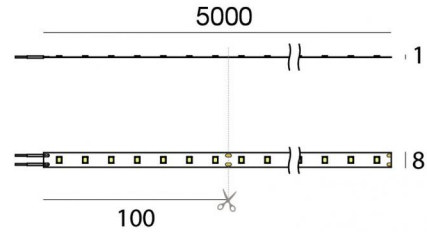

# Ribbon Plus

Светодиодная полоса  
350 topLED 24 W DC 24 V | 4.8 W/m | 550 Lm/m | CRI >90  
**C0021MDI05000**

Технические данные	
Длина	5000 mm
Taglio minimo	100 mm
Место установки	Стена - Потолок
Место установки	Интерьерное освещение
Источник света	СИД
Circuit structure	topLED
Оптика	Рассеянный свет
Light emission direction	internal
Номинальная мощность	24 W DC
Световой поток (источник)	2750 lm
Цветовая температура / Tone	2700 K
Коэффициент цветопередачи	>90 Ra
Пост.ток / пост. напряжение	CV
Класс изоляции	3
IP	IP20
Испытание нити накаливания	650°
прямая установка на нормально возгорающиеся поверхности	Да
СЕ	Да
Драйвер прилагается	Нет
Изделие с регулирующей яркости света	DALI - 1-10V
Поворотный механизм	Нет
Откидной механизм	Нет
Возможность установки на тротуаре	Нет
Способность выдерживать вес транспорта	Нет
Провод прилагается	Да
Длина кабеля	0.3 m
Обработка полимерами	Нет
Тип светового излучения	Одинарное излучение
Длина	5000 mm
Вес нетто	0.09 Kg
Защита от электростатических разрядов	Нет
Защита от перенапряжения	Нет

## Cables Electrification

Максимальная длина	300 mm
--------------------	--------

Светодиодная полоса | 350 topLED 24 W DC 24 V | 4.8 W/m | 550 Lm/m | CRI >90  
**C0021MDI05000**

Single emission led strip for indoor application. The super warm white LED light source with a diffused light distribution is composed of 350 topLEDs with CCT of 2700 K and a CRI >90; the source luminous flux is 2750 lm, with a 114.6 lm/W nominal luminous efficacy.

The device body and features a white finish. The ingress protection degree is IP20; the total weight is of 0.09 kg. The power supply driver is not provided and is to be ordered separately.

The total absorbed power is 24 W. The power supply cable is included and features a 0.3 m length.